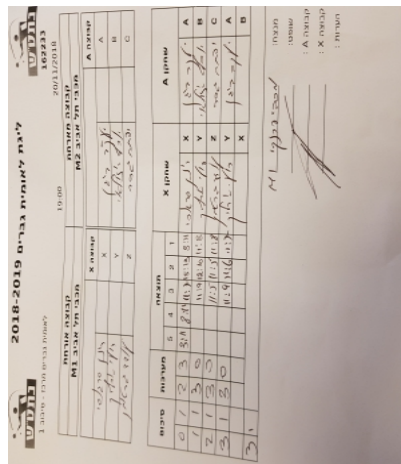

לאומית גברים מרכז - סיבוב 1

162233

19:00

20/11/2018

קבוצה אורחת			קבוצה מארחת		
מכבי תל אביב M1			מכבי תל אביב M2		
מכבי תל אביב M1		קבוצה X	מכבי תל אביב M2		קבוצה A
44444444	982	X	יעקב בוגן	531	A
44444444	890	Y	יוסף אזולאי	2846	B
44444444	930	Z	יפתח גסר	1685	C

סכום	מערכות	תוצאה					שחקן X		שחקן A			
		5	4	3	2	1						
0	1	2	3	3/11	8/11	11/7	15/13	8/11	רון סרגוסי	X	יעקב בוגן	A
1	1	3	0			11/9	12/10	11/8	רועי ארליך	Y	יוסף אזולאי	B
2	1	3	0			11/5	11/5	11/8	עודד גרטמן	Z	יפתח גסר	C
3	1	3	0			11/9	11/6	11/7	רועי ארליך	Y	יעקב בוגן	A
									רון סרגוסי	X	יוסף אזולאי	B
3	1											