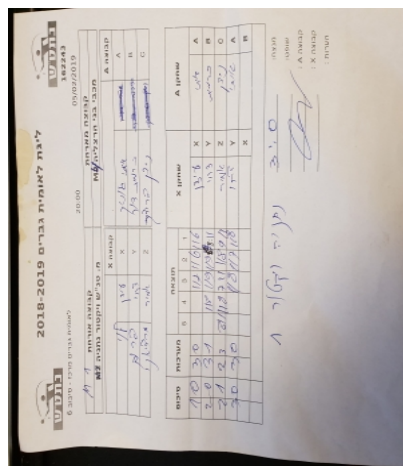

לאומית גברים מרכז - סיבוב 6

162244

20:00

05/02/2019

קבוצה אורחת			קבוצה מארחת		
מ. טנ"ש ויקטור נתניה M1			בני הרצליה M4		
מ. טנ"ש ויקטור נתניה M1		קבוצה X	בני הרצליה M4		קבוצה A
עידן לוי	2491	X	איתי אוניק	961	A
צחי פרום	965	Y	כרמית דור	1096	B
אמיר מרציאנו	4266	Z	ניצן פרדריך	2604	C

סכום	מערכות	תוצאה					שחקן X		שחקן A			
		5	4	3	2	1						
1	0	3	0			11/7	11/6	11/6	עידן לוי	X	איתי אוניק	A
2	0	3	1			11/8	11/9	11/9	8/11	Y	כרמית דור	B
2	1	2	3	8/11	11/8	7/11	11/8	9/11	אמיר מרציאנו	Z	ניצן פרדריך	C
3	1	3	0			11/8	11/7	11/8	צחי פרום	Y	איתי אוניק	A
									עידן לוי	X	כרמית דור	B
3	1											

מנצח: מ. טנ"ש ויקטור נתניה M1

שופט ראשי:

שופט משנה:

קבוצה A : בני הרצליה M4

קבוצה X : מ. טנ"ש ויקטור נתניה M1

הערות :