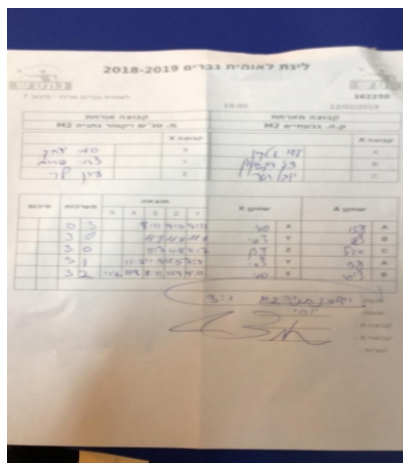

קבוצה אורחת			קבוצה מארחת		
מ. טנ"ש ויקטור נתניה M1			עירוני גבעתיים M2		
מ. טנ"ש ויקטור נתניה M1		קבוצה X	עירוני גבעתיים M2		קבוצה A
סמי יצחק	1661	X	עידו אטקין	705	A
צחי פרום	965	Y	ציגי דיקשטיין	970	B
עידן לוי	2491	Z	יובל תגר	886	C

סכום	מערכות	תוצאה					שחקן X		שחקן A			
		5	4	3	2	1						
0	1	0	3			8/11	9/11	9/11	סמי יצחק	X	עידו אטקין	A
1	1	3	0			11/5	11/5	11/8	צחי פרום	Y	ציגי דיקשטיין	B
2	1	3	0			11/7	11/8	11/7	עידן לוי	Z	יובל תגר	C
3	1	3	1		11/7	11/9	11/5	7/11	צחי פרום	Y	עידו אטקין	A
									סמי יצחק	X	ציגי דיקשטיין	B
3	1											