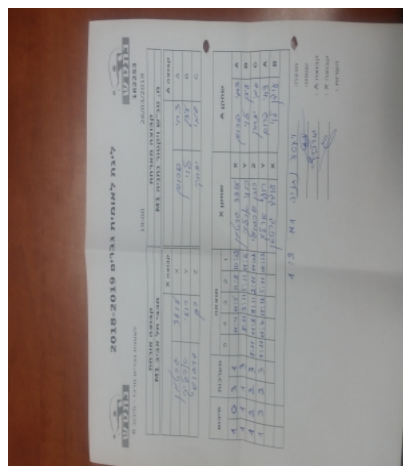

קבוצה אורחת			קבוצה מארחת		
מכבי תל אביב M1			מ. טנ"ש ויקטור נתניה M1		
מכבי תל אביב M1		קבוצה X	מ. טנ"ש ויקטור נתניה M1		קבוצה A
44444 44444	930	X	צחי פרום	965	A
44444 44444	890	Y	עידן לוי	2491	B
44444 44444	982	Z	סמי יצחק	1661	C

סכום	מערכות	תוצאה					שחקן X		שחקן A			
		5	4	3	2	1						
1	0	3	1		11/4	11/5	11/8	10/12	עודד גרטמן	X	צחי פרום	A
1	1	1	3		8/11	3/11	5/11	11/6	רועי ארליך	Y	עידן לוי	B
1	2	2	3	8/11	11/8	9/11	2/11	14/12	רון סרגוסי	Z	סמי יצחק	C
1	3	2	3	7/11	11/7	15/13	5/11	10/12	רועי ארליך	Y	צחי פרום	A
									עודד גרטמן	X	עידן לוי	B
1	3											