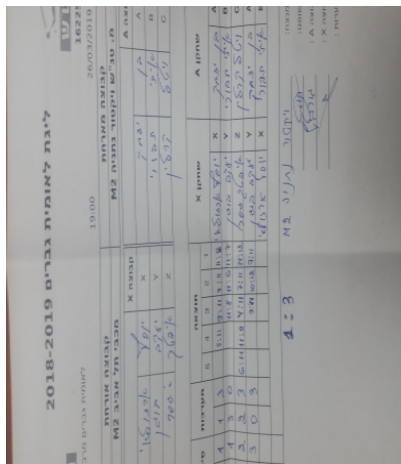

קבוצה אורחת			קבוצה מארחת		
מכבי תל אביב M2			מ. טנ"ש ויקטור נתניה M2		
מכבי תל אביב M2		קבוצה X	מ. טנ"ש ויקטור נתניה M2		קבוצה A
44444444	2846	X	בן יצחק	617	A
44444444	531	Y	איתי תבורי	829	B
44444444	1685	Z	ויטל קרלין	1033	C

סכום	מערכות	תוצאה					שחקן X		שחקן A			
		5	4	3	2	1						
0	1	1	3		5/11	9/11	7/11	11/8	יוסף אזולאי	X	בן יצחק	A
1	1	3	0			11/8	11/6	11/7	יעקב בוגן	Y	איתי תבורי	B
1	2	2	3	6/11	11/9	4/11	7/11	14/12	יפתח גסר	Z	ויטל קרלין	C
1	3	0	3			7/11	10/12	7/11	יעקב בוגן	Y	בן יצחק	A
									יוסף אזולאי	X	איתי תבורי	B
1	3											