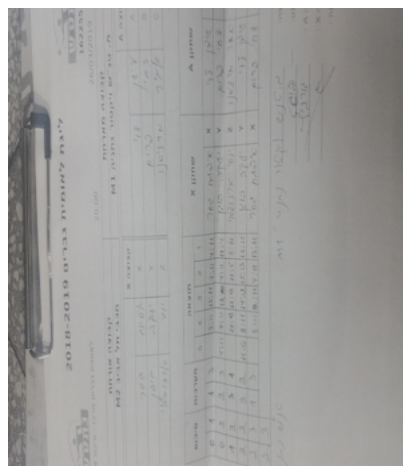

קבוצה אורחת			קבוצה מארחת		
מכבי תל אביב M2			מ. טנ"ש ויקטור נתניה M1		
מכבי תל אביב M2		קבוצה X	מ. טנ"ש ויקטור נתניה M1		קבוצה A
יפתח גסר	1685	X	עידן לוי	2491	A
יעקב בוגן	531	Y	צחי פרום	965	B
יוסף אזולאי	2846	Z	אמיר מרציאנו	4266	C

סכום	מערכות	תוצאה					שחקן X	שחקן A				
		5	4	3	2	1						
0	1	1	3		3/11	13/11	7/11	4/11	יפתח גסר	X	עידן לוי	A
0	2	2	3	4/11	7/11	12/10	4/11	11/4	יעקב בוגן	Y	צחי פרום	B
1	2	3	1		11/9	11/9	11/5	5/11	יוסף אזולאי	Z	אמיר מרציאנו	C
2	2	3	2	11/6	8/11	14/12	15/13	13/15	יעקב בוגן	Y	עידן לוי	A
2	3	1	3		5/11	2/11	4/11	13/11	יפתח גסר	X	צחי פרום	B
2	3											