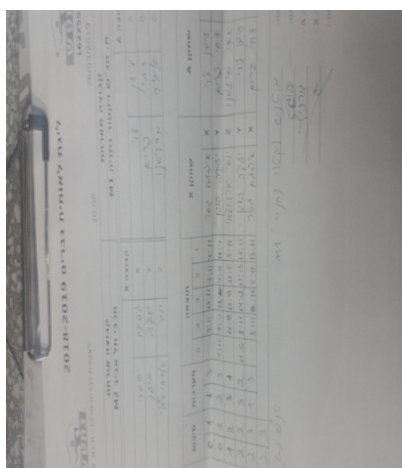

| קבוצה אורחת | | | קבוצה מארחת | | |
|-----------------|------|---------|-------------------------|------|---------|
| מכבי תל אביב M2 | | | מ. טנ"ש ויקטור נתניה M1 | | |
| מכבי תל אביב M2 | | קבוצה X | מ. טנ"ש ויקטור נתניה M1 | | קבוצה A |
| 4444 4444 | 1685 | X | עידן לוי | 2491 | A |
| 44444 44444 | 531 | Y | צחי פרום | 965 | B |
| 44444444 44444 | 2846 | Z | אמיר מרציאנו | 4266 | C |

| סכום | | מערכות | | תוצאה | | | | | שחקן X | | שחקן A | |
|------|---|--------|---|-------|------|-------|-------|-------|-------------|---|--------------|---|
| | | | | 5 | 4 | 3 | 2 | 1 | | | | |
| 0 | 1 | 1 | 3 | | 3/11 | 13/11 | 7/11 | 4/11 | יפתח גסר | X | עידן לוי | A |
| 0 | 2 | 2 | 3 | 4/11 | 7/11 | 12/10 | 4/11 | 11/4 | יעקב בוגן | Y | צחי פרום | B |
| 1 | 2 | 3 | 1 | | 11/9 | 11/9 | 11/5 | 5/11 | יוסף אזולאי | Z | אמיר מרציאנו | C |
| 2 | 2 | 3 | 2 | 11/6 | 8/11 | 14/12 | 15/13 | 13/15 | יעקב בוגן | Y | עידן לוי | A |
| 2 | 3 | 1 | 3 | | 5/11 | 2/11 | 4/11 | 13/11 | יפתח גסר | X | צחי פרום | B |
| 2 | 3 | | | | | | | | | | | |