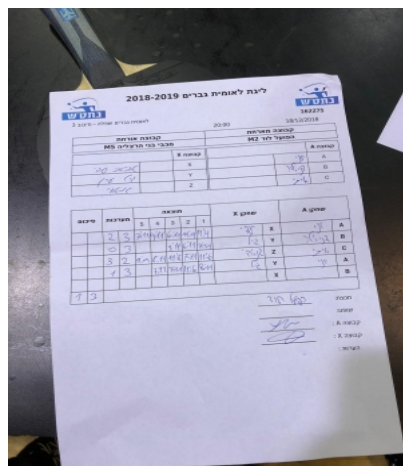

קבוצה אורחת			קבוצה מארחת		
בני הרצליה M5			הפועל לוד M2		
בני הרצליה M5		קבוצה X	הפועל לוד M2		קבוצה A
עדי אביאני	2920	X	יוני ירמיהו	845	A
ערן גיט	978	Y	דניאלה ברזוי	3729	B
גנאדי גרינברג	995	Z	איתי שחק	720	C

סכום	מערכות	תוצאה					שחקן X	שחקן A				
		5	4	3	2	1						
0	1	2	3	7/11	9/11	6/11	11/9	11/4	עדי אביאני	X	יוני ירמיהו	A
0	2	0	3			9/11	6/11	7/11	ערן גיט	Y	דניאלה ברזוי	B
1	2	3	2	11/9	8/11	11/8	7/11	11/6	גנאדי גרינברג	Z	איתי שחק	C
1	3	1	3		7/11	7/11	11/6	8/11	ערן גיט	Y	יוני ירמיהו	A
									עדי אביאני	X	דניאלה ברזוי	B
1	3											