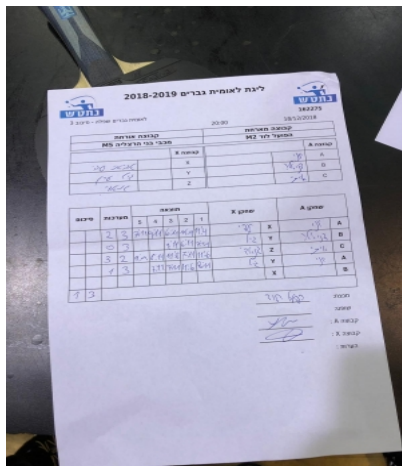

קבוצה אורחת			קבוצה מארחת		
בני הרצליה M5			הפועל לוד M2		
בני הרצליה M5		קבוצה X	הפועל לוד M2		קבוצה A
שם	תוצאה	תוצאה	שם	תוצאה	תוצאה
שם	2920	X	יוני ירמיהו	845	A
שם	978	Y	דניאלה ברזוי	3729	B
שם	995	Z	איתי שחק	720	C

סכום		מערכות		תוצאה					שחקן X		שחקן A	
				5	4	3	2	1				
0	1	2	3	7/11	9/11	6/11	11/9	11/4	עדי אביאני	X	יוני ירמיהו	A
0	2	0	3			9/11	6/11	7/11	ערן גיט	Y	דניאלה ברזוי	B
1	2	3	2	11/9	8/11	11/8	7/11	11/6	גנאדי גרינברג	Z	איתי שחק	C
1	3	1	3		7/11	7/11	11/6	8/11	ערן גיט	Y	יוני ירמיהו	A
									עדי אביאני	X	דניאלה ברזוי	B
1	3											