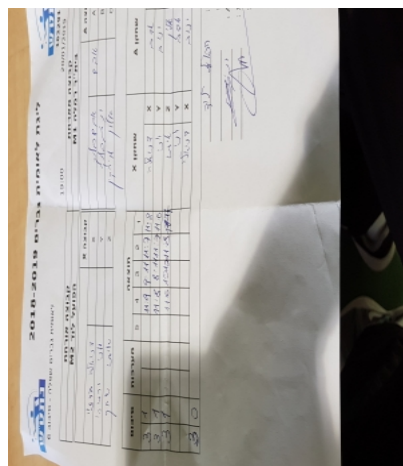

קבוצה אורחת			קבוצה מארחת		
הפועל לוד M2			בית"ר רמלה M1		
הפועל לוד M2		קבוצה X	בית"ר רמלה M1		קבוצה A
דניאלה ברזוי	3729	X	אדם בלנק	895	A
יוני ירמיהו	845	Y	יניב בלנק	929	B
איתי שחק	720	Z	אלון מרקין	634	C

סכום	מערכות	תוצאה					שחקן X	שחקן A				
		5	4	3	2	1						
1	0	3	1		11/9	9/11	11/7	11/8	דניאלה ברזוי	X	אדם בלנק	A
2	0	3	1		11/8	8/11	11/7	11/6	יוני ירמיהו	Y	יניב בלנק	B
3	0	3	1		11/6	10/12	11/8	11/7	איתי שחק	Z	אלון מרקין	C
									יוני ירמיהו	Y	אדם בלנק	A
									דניאלה ברזוי	X	יניב בלנק	B
<b>3</b>	<b>0</b>											