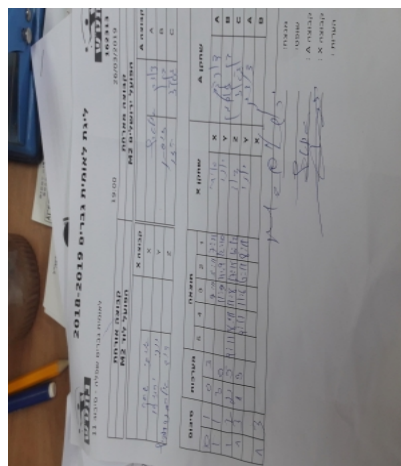

לאומית גברים שפלה - סיבוב 11

162313

19:00

26/03/2019

קבוצה אורחת			קבוצה מארחת		
הפועל לוד M2			הפועל ירושלים M2		
הפועל לוד M2		קבוצה X	הפועל ירושלים M2		קבוצה A
איתי שחק	720	X	דוד אלטרץ	107	A
יוני ירמיהו	845	Y	בן זוסמן	600	B
דוד אלכסנדרוביץ	2997	Z	גאד הזו	900	C

סכום	מערכות	תוצאה					שחקן X	שחקן A				
		5	4	3	2	1						
0	1	0	3			7/11	5/11	7/11	איתי שחק	X	דוד אלטרץ	A
1	1	3	0			11/9	11/9	12/10	יוני ירמיהו	Y	בן זוסמן	B
1	2	2	3	9/11	8/11	11/8	17/15	10/12	דוד אלכסנדרוביץ	Z	גאד הזו	C
1	3	1	3		9/11	11/6	6/11	8/11	יוני ירמיהו	Y	דוד אלטרץ	A
									איתי שחק	X	בן זוסמן	B
<b>1</b>	<b>3</b>											