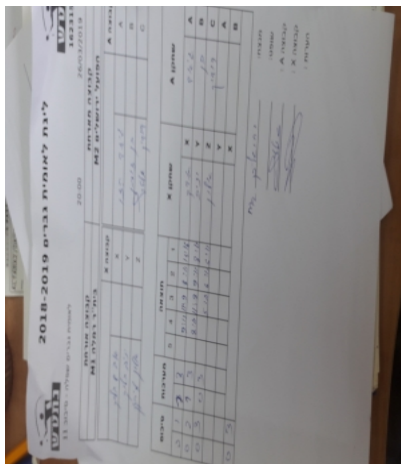

לאומית גברים שפלה - סיבוב 11

162315

20:00

26/03/2019

קבוצה אורחת			קבוצה מארחת		
בית"ר רמלה M1			הפועל ירושלים M2		
בית"ר רמלה M1		קבוצה X	הפועל ירושלים M2		קבוצה A
אדם בלנק	895	X	גאד הזו	900	A
יניב בלנק	929	Y	בן זוסמן	600	B
אלון מרקין	634	Z	דוד אלטרץ	107	C

סכום	מערכות	תוצאה					שחקן X	שחקן A				
		5	4	3	2	1						
0	1	1	3		9/11	11/9	8/11	14/16	אדם בלנק	X	גאד הזו	A
0	2	1	3		8/11	11/7	9/11	8/11	יניב בלנק	Y	בן זוסמן	B
0	3	0	3			5/11	6/11	5/11	אלון מרקין	Z	דוד אלטרץ	C
									יניב בלנק	Y	גאד הזו	A
									אדם בלנק	X	בן זוסמן	B
0	3											