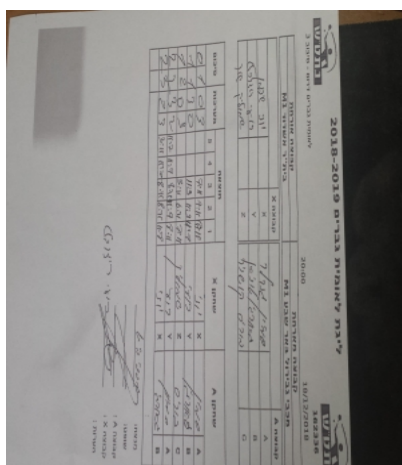

לאומית גברים דרום - סיבוב 3

162336

20:00

18/12/2018

קבוצה אורחת			קבוצה מארחת		
בית"ר אשדוד M1			מכבי גבירול באר שבע M1		
בית"ר אשדוד M1		קבוצה X	מכבי גבירול באר שבע M1		קבוצה A
יונתן שיפמן	901	X	סמיון גנדלר	908	A
רועי רוזנבלט	903	Y	גאורגי טוניאן	1205	B
שמוליק שור	3665	Z	בוריס קושניר	972	C

סכום	מערכות	תוצאה					שחקן X		שחקן A			
		5	4	3	2	1						
0	1	0	3			7/11	7/11	6/11	יונתן שיפמן	X	סמיון גנדלר	A
1	1	3	0			11/9	11/9	11/7	רועי רוזנבלט	Y	גאורגי טוניאן	B
1	2	0	3			3/11	6/11	7/11	שמוליק שור	Z	בוריס קושניר	C
2	2	3	2	11/7	11/7	8/11	11/7	8/11	רועי רוזנבלט	Y	סמיון גנדלר	A
2	3	2	3	3/11	11/7	8/11	8/11	11/8	יונתן שיפמן	X	גאורגי טוניאן	B
2	3											

מנצח: מכבי גבירול באר שבע M1

שופט ראשי: _____

שופט משנה: _____

קבוצה A: מכבי גבירול באר שבע M1

קבוצה X: בית"ר אשדוד M1

הערות: