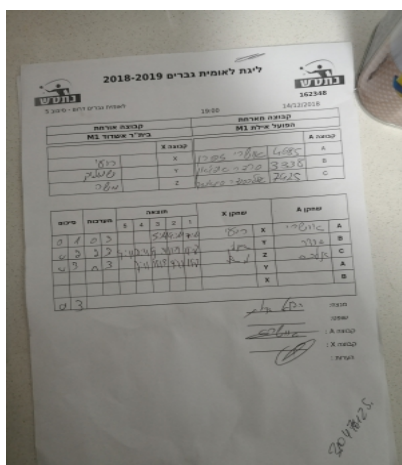

קבוצה אורחת			קבוצה מארחת		
בית"ר אשדוד M1			הפועל אילת M4		
בית"ר אשדוד M1		קבוצה X	הפועל אילת M4		קבוצה A
רועי רוזנבלט	903	X	אושרי זפרן	1172	A
שמוליק שור	3665	Y	סרדר אפג'אן	916	B
משה אלנשיא	984	Z	אלכסנדר סיניאבסקי	981	C

סכום	מערכות	תוצאה					שחקן X	שחקן A				
		5	4	3	2	1						
0	1	0	3			9/11	6/11	7/11	רועי רוזנבלט	X	אושרי זפרן	A
0	2	2	3	10/12	11/4	9/11	11/7	8/11	שמוליק שור	Y	סרדר אפג'אן	B
0	3	1	3		9/11	5/11	8/11	11/7	משה אלנשיא	Z	אלכסנדר סיניאבסקי	C
									שמוליק שור	Y	אושרי זפרן	A
									רועי רוזנבלט	X	סרדר אפג'אן	B
<b>0</b>	<b>3</b>											