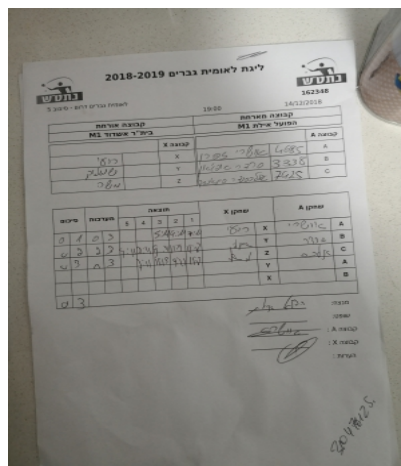

| קבוצה אורחת | | קבוצה מארחת | |
|----------------|---------|-------------------|---------|
| בית"ר אשדוד M1 | | הפועל אילת M4 | |
| בית"ר אשדוד M1 | קבוצה X | הפועל אילת M4 | קבוצה A |
| 903 | X | אושרי זפרן | 1172 A |
| 3665 | Y | סרדר אפג'אן | 916 B |
| 984 | Z | אלכסנדר סיניאבסקי | 981 C |

| סכום | מערכות | תוצאה | | | | | שחקן X | | שחקן A | | | |
|------|--------|-------|---|-------|------|------|--------|------|--------------|---|-------------------|---|
| | | 5 | 4 | 3 | 2 | 1 | | | | | | |
| 0 | 1 | 0 | 3 | | | 9/11 | 6/11 | 7/11 | רועי רוזנבלט | X | אושרי זפרן | A |
| 0 | 2 | 2 | 3 | 10/12 | 11/4 | 9/11 | 11/7 | 8/11 | שמוליק שור | Y | סרדר אפג'אן | B |
| 0 | 3 | 1 | 3 | | 9/11 | 5/11 | 8/11 | 11/7 | משה אלנשיא | Z | אלכסנדר סיניאבסקי | C |
| | | | | | | | | | שמוליק שור | Y | אושרי זפרן | A |
| | | | | | | | | | רועי רוזנבלט | X | סרדר אפג'אן | B |
| 0 | 3 | | | | | | | | | | | |