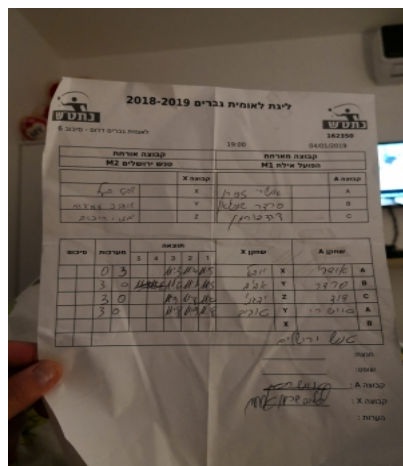

| קבוצה אורחת | | | קבוצה מארחת | | |
|-----------------------------|------|---------|---------------|------|---------|
| מועדון ספורט מעלה אדומים M2 | | | הפועל אילת M4 | | |
| מועדון ספורט מעלה אדומים M2 | | קבוצה X | הפועל אילת M4 | | קבוצה A |
| 444444 | 140 | X | אושרי זפרן | 1172 | A |
| 444444444444 | 130 | Y | סרדר אפג'אן | 916 | B |
| 444444444444444444 | 2889 | Z | דוד פורמן | 1343 | C |

| סכום | מערכות | תוצאה | | | | | שחקן X | | שחקן A | | | |
|------|--------|-------|---|---|---|-------|--------|------|-------------|---|-------------|---|
| | | 5 | 4 | 3 | 2 | 1 | | | | | | |
| 0 | 1 | 0 | 3 | | | 5/11 | 9/11 | 7/11 | יובל בץ | X | אושרי זפרן | A |
| 1 | 1 | 3 | 0 | | | 11/7 | 11/6 | 11/8 | אביב עמידור | Y | סרדר אפג'אן | B |
| 2 | 1 | 3 | 0 | | | 11/9 | 11/8 | 11/5 | יבגני ריזוב | Z | דוד פורמן | C |
| 3 | 1 | 3 | 0 | | | 14/12 | 11/9 | 11/8 | אביב עמידור | Y | אושרי זפרן | A |
| | | | | | | | | | יובל בץ | X | סרדר אפג'אן | B |
| 3 | 1 | | | | | | | | | | | |