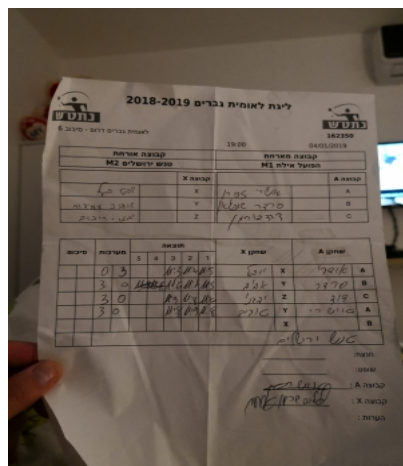

קבוצה אורחת			קבוצה מארחת		
מועדון ספורט מעלה אדומים M2			הפועל אילת M4		
מועדון ספורט מעלה אדומים M2		קבוצה X	הפועל אילת M4		קבוצה A
יובל בץ	140	X	אושרי זפרן	1172	A
אביב עמידור	130	Y	סרדר אפג'אן	916	B
יבגני ריזוב	2889	Z	דוד פורמן	1343	C

סכום	מערכות	תוצאה					שחקן X		שחקן A			
		5	4	3	2	1						
0	1	0	3			5/11	9/11	7/11	יובל בץ	X	אושרי זפרן	A
1	1	3	0			11/7	11/6	11/8	אביב עמידור	Y	סרדר אפג'אן	B
2	1	3	0			11/9	11/8	11/5	יבגני ריזוב	Z	דוד פורמן	C
3	1	3	0			14/12	11/9	11/8	אביב עמידור	Y	אושרי זפרן	A
									יובל בץ	X	סרדר אפג'אן	B
3	1											