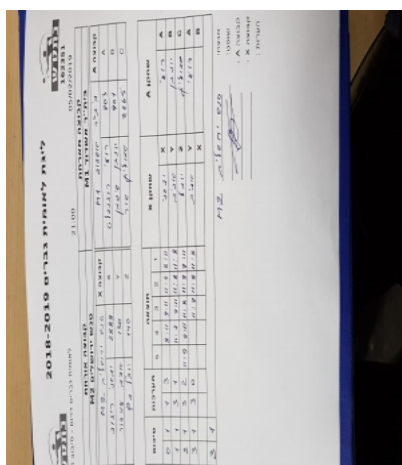

קבוצה אורחת			קבוצה מארחת		
מועדון ספורט מעלה אדומים M2			בית"ר אשדוד M1		
מועדון ספורט מעלה אדומים M2		קבוצה X	בית"ר אשדוד M1		קבוצה A
יבגני ריזוב	2889	X	רועי רוזנבלט	903	A
אביב עמידור	130	Y	יונתן שיפמן	901	B
יובל בץ	140	Z	שמוליק שור	3665	C

סכום	מערכות	תוצאה					שחקן X	שחקן A				
		5	4	3	2	1						
0	1	1	3		8/11	9/11	11/9	8/11	יבגני ריזוב	X	רועי רוזנבלט	A
1	1	3	1		11/7	9/11	11/8	11/8	אביב עמידור	Y	יונתן שיפמן	B
2	1	3	2	11/9	9/11	11/8	11/9	7/11	יובל בץ	Z	שמוליק שור	C
3	1	3	0			11/9	11/8	11/8	אביב עמידור	Y	רועי רוזנבלט	A
									יבגני ריזוב	X	יונתן שיפמן	B
3	1											