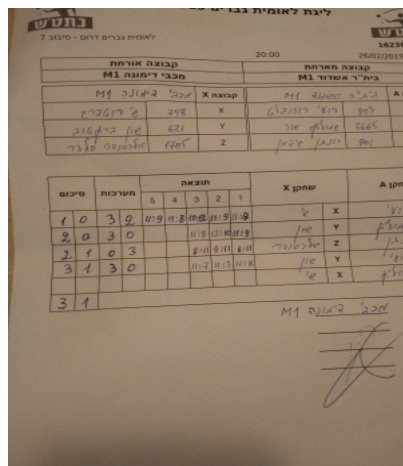

קבוצה אורחת			קבוצה מארחת		
מכבי דימונה M1			בית"ר אשדוד M1		
מכבי דימונה M1		קבוצה X	בית"ר אשדוד M1		קבוצה A
שי רוטברת	798	X	רועי רוזנבלט	903	A
שון ברקטוב	621	Y	שמוליק שור	3665	B
אלכסנדר סלצר	1705	Z	יונתן שיפמן	901	C

סכום	מערכות	תוצאה					שחקן X		שחקן A			
		5	4	3	2	1						
1	0	3	2	11/9	11/8	10/12	11/9	11/13	שי רוטברת	X	רועי רוזנבלט	A
2	0	3	0			11/8	12/10	11/9	שון ברקטוב	Y	שמוליק שור	B
2	1	0	3			8/11	8/11	9/11	אלכסנדר סלצר	Z	יונתן שיפמן	C
3	1	3	0			11/7	11/3	11/8	שון ברקטוב	Y	רועי רוזנבלט	A
									שי רוטברת	X	שמוליק שור	B
3	1											