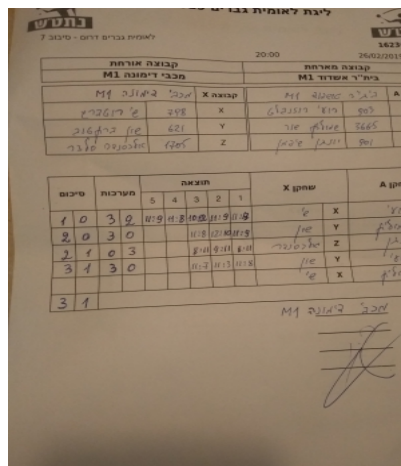

קבוצה אורחת			קבוצה מארחת		
מכבי דימונה M1			בית"ר אשדוד M1		
מכבי דימונה M1		קבוצה X	בית"ר אשדוד M1		קבוצה A
44444444	798	X	רועי רוזנבלט	903	A
44444444	621	Y	שמוליק שור	3665	B
44444444	1705	Z	יונתן שיפמן	901	C

סכום	מערכות	תוצאה					שחקן X		שחקן A			
		5	4	3	2	1						
1	0	3	2	11/9	11/8	10/12	11/9	11/13	שי רוטברת	X	רועי רוזנבלט	A
2	0	3	0			11/8	12/10	11/9	שון ברקטוב	Y	שמוליק שור	B
2	1	0	3			8/11	8/11	9/11	אלכסנדר סלצר	Z	יונתן שיפמן	C
3	1	3	0			11/7	11/3	11/8	שון ברקטוב	Y	רועי רוזנבלט	A
									שי רוטברת	X	שמוליק שור	B
3	1											