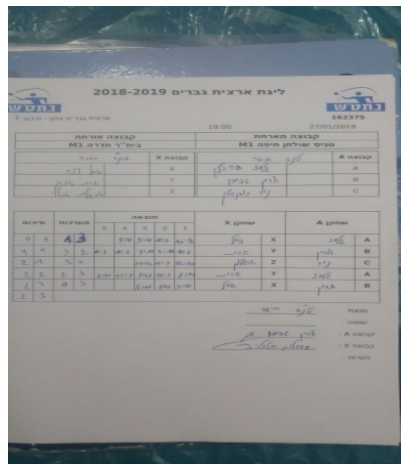

קבוצה אורחת			קבוצה מארחת		
בית"ר חדרה M1			טניס שולחן חיפה M1		
בית"ר חדרה M1		קבוצה X	טניס שולחן חיפה M1		קבוצה A
4444 4444	1900	X	גילעד הויזליך	526	A
44444 44444	1115	Y	אריאל שפירא	532	B
444444 444444	1320	Z	ניר בורנשטין	4039	C

סכום	מערכות	תוצאה					שחקן X	שחקן A				
		5	4	3	2	1						
0	1	1	3		8/11	9/11	11/7	10/12	אייל צור	X	גילעד הויזליך	A
1	1	3	2	11/8	11/6	8/11	7/11	11/6	שרית חוזה	Y	אריאל שפירא	B
2	1	3	0			14/12	11/9	12/10	אבשלום אטנלי	Z	ניר בורנשטין	C
2	2	2	3	6/11	11/9	8/11	11/9	8/11	שרית חוזה	Y	גילעד הויזליך	A
2	3	0	3			5/11	8/11	9/11	אייל צור	X	אריאל שפירא	B
2	3											