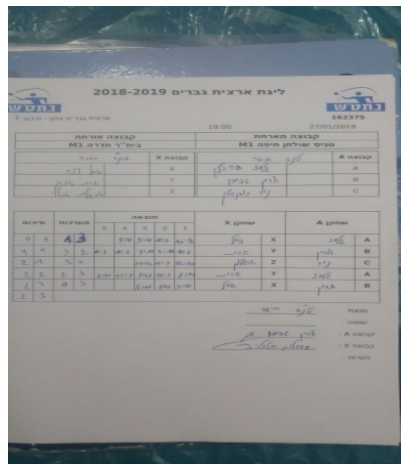

קבוצה אורחת			קבוצה מארחת		
בית"ר חדרה M1			טניס שולחן חיפה M1		
בית"ר חדרה M1		קבוצה X	טניס שולחן חיפה M1		קבוצה A
אייל צור	1900	X	גילעד הויזליך	526	A
שרית חוזה	1115	Y	אריאל שפירא	532	B
אבשלום אטנלי	1320	Z	ניר בורנשטין	4039	C

סכום	מערכות	תוצאה					שחקן X	שחקן A				
		5	4	3	2	1						
0	1	1	3		8/11	9/11	11/7	10/12	אייל צור	X	גילעד הויזליך	A
1	1	3	2	11/8	11/6	8/11	7/11	11/6	שרית חוזה	Y	אריאל שפירא	B
2	1	3	0			14/12	11/9	12/10	אבשלום אטנלי	Z	ניר בורנשטין	C
2	2	2	3	6/11	11/9	8/11	11/9	8/11	שרית חוזה	Y	גילעד הויזליך	A
2	3	0	3			5/11	8/11	9/11	אייל צור	X	אריאל שפירא	B
2	3											