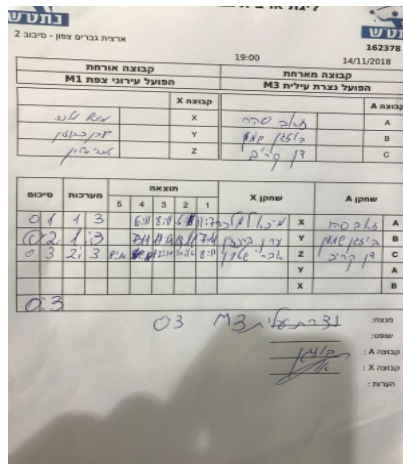

קבוצה אורחת			קבוצה מארחת		
הפועל עירוני צפת M1			הפועל עירוני נוף הגליל M3		
הפועל עירוני צפת M1		קבוצה X	הפועל עירוני נוף הגליל M3		קבוצה A
4444 44444	1980	X	זאב סהר	2644	A
444444 44444	1540	Y	שמעון בוזגן	996	B
4444 44444	1532	Z	דן קריב	2796	C

סכום	מערכות	תוצאה					שחקן X	שחקן A				
		5	4	3	2	1						
0	1	1	3		6/11	8/11	5/11	11/7	מיכאל מלכה	X	זאב סהר	A
0	2	1	3		7/11	11/9	9/11	7/11	עירן ברנזון	Y	שמעון בוזגן	B
0	3	2	3	8/11	11/8	12/10	10/12	8/11	אברהם שטרן	Z	דן קריב	C
									עירן ברנזון	Y	זאב סהר	A
									מיכאל מלכה	X	שמעון בוזגן	B
0	3											