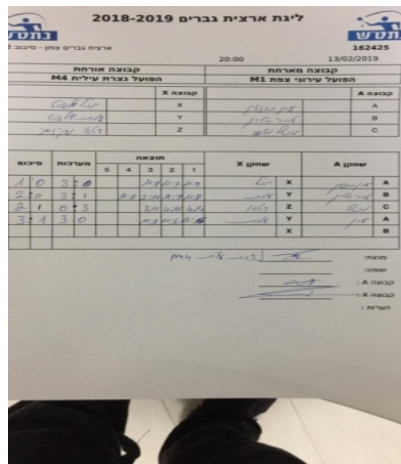

סכום	מערכות	תוצאה					שחקן X		שחקן A			
		5	4	3	2	1						
1	0	3	0			11/8	11/7	11/9	יובל וולפרט	X	עירן ברנזון	A
2	0	3	1			11/8	2/11	11/7	11/8	Y	אברהם שטרן	B
2	1	0	3			7/11	4/11	4/11	דיאגו שיקינסקי	Z	מיכאל מלכה	C
3	1	3	0			11/8	11/6	11/6	עמית וולפרט	Y	עירן ברנזון	A
									יובל וולפרט	X	אברהם שטרן	B
<b>3</b>	<b>1</b>											