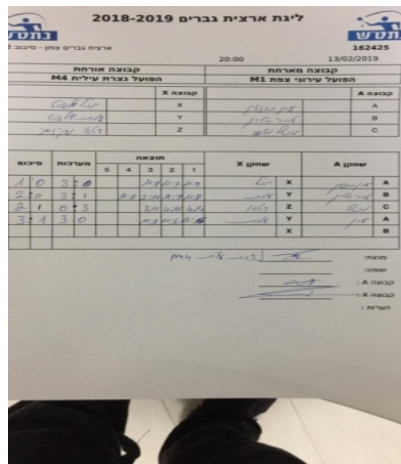

קבוצה אורחת			קבוצה מארחת		
הפועל עירוני נוף הגליל M4			הפועל עירוני צפת M1		
הפועל עירוני נוף הגליל M4		קבוצה X	הפועל עירוני צפת M1		קבוצה A
44444444 44444	2057	X	עירן ברנזון	1540	A
44444444 44444	1922	Y	אברהם שטרן	1532	B
4444444444 4444444	1526	Z	מיכאל מלכה	1980	C

סכום	מערכות	תוצאה					שחקן X		שחקן A			
		5	4	3	2	1						
1	0	3	0			11/8	11/7	11/9	יובל וולפרט	X	עירן ברנזון	A
2	0	3	1			11/8	2/11	11/7	עמית וולפרט	Y	אברהם שטרן	B
2	1	0	3			7/11	4/11	4/11	דיאגו שיקינסקי	Z	מיכאל מלכה	C
3	1	3	0			11/8	11/6	11/6	עמית וולפרט	Y	עירן ברנזון	A
									יובל וולפרט	X	אברהם שטרן	B
<b>3</b>	<b>1</b>											