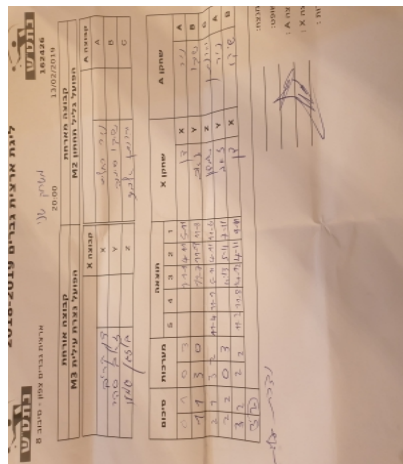

קבוצה אורחת			קבוצה מארחת		
הפועל עירוני נוף הגליל M3			הפועל גליל תחתון M3		
הפועל עירוני נוף הגליל M3		קבוצה X	הפועל גליל תחתון M3		קבוצה A
444444	2796	X	ניר רחליס	2292	A
444444	2644	Y	משה סימנה	4741	B
444444 444444	996	Z	יהונתן אלמוז	2969	C

סכום	מערכות	תוצאה					שחקן X		שחקן A			
		5	4	3	2	1						
0	1	0	3			7/11	4/11	5/11	דן קריב	X	ניר רחליס	A
1	1	3	0			11/7	11/9	11/8	זאב סהר	Y	משה סימנה	B
2	1	3	2	11/4	11/1	5/11	4/11	11/6	שמעון בוזגן	Z	יהונתן אלמוז	C
2	2	0	3			11/13	5/11	7/11	זאב סהר	Y	ניר רחליס	A
3	2	3	2	11/2	11/8	14/12	4/11	9/11	דן קריב	X	משה סימנה	B
3	2											

מנצח: הפועל עירוני נוף הגליל M3

שופט ראשי: \_\_\_\_\_

שופט משנה: \_\_\_\_\_

קבוצה A : הפועל גליל תחתון M3

קבוצה X : הפועל עירוני נוף הגליל M3

הערות :