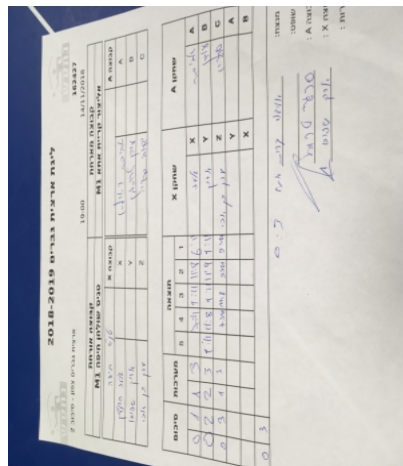

ארצית גברים צפון - סיבוב 2

162427

19:00

14/11/2018

| קבוצה אורחת        |      |         | קבוצה מארחת         |      |         |
|--------------------|------|---------|---------------------|------|---------|
| טניס שולחן חיפה M1 |      |         | אליצור קריית אתא M1 |      |         |
| טניס שולחן חיפה M1 |      | קבוצה X | אליצור קריית אתא M1 |      | קבוצה A |
| 44444444           | 526  | X       | אביתר ויאולא        | 879  | A       |
| 44444444           | 532  | Y       | עידן טרוסמן         | 624  | B       |
| 44444444           | 4485 | Z       | סרגיי יגורוב        | 2799 | C       |

| סכום | מערכות | תוצאה |   |      |      |      | שחקן X |      | שחקן A        |   |              |   |
|------|--------|-------|---|------|------|------|--------|------|---------------|---|--------------|---|
|      |        | 5     | 4 | 3    | 2    | 1    |        |      |               |   |              |   |
| 0    | 1      | 1     | 3 |      | 7/11 | 9/11 | 11/8   | 6/11 | גילעד הויזליך | X | אביתר ויאולא | A |
| 0    | 2      | 2     | 3 | 9/11 | 11/8 | 9/11 | 11/9   | 9/11 | אריאל שפירא   | Y | עידן טרוסמן  | B |
| 0    | 3      | 1     | 3 |      | 7/11 | 11/8 | 9/11   | 9/11 | ערן בן אבי    | Z | סרגיי יגורוב | C |
|      |        |       |   |      |      |      |        |      | אריאל שפירא   | Y | אביתר ויאולא | A |
|      |        |       |   |      |      |      |        |      | גילעד הויזליך | X | עידן טרוסמן  | B |
| 0    | 3      |       |   |      |      |      |        |      |               |   |              |   |