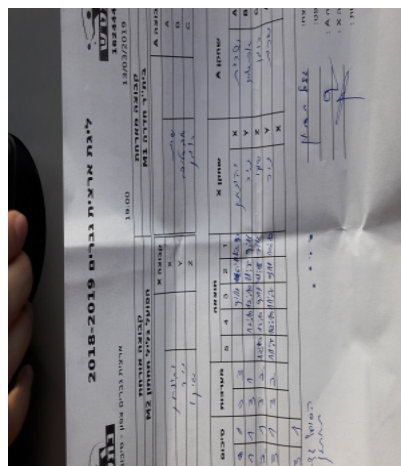

קבוצה אורחת			קבוצה מארחת		
הפועל גליל תחתון M3			בית"ר חדרה M1		
הפועל גליל תחתון M3		קבוצה X	בית"ר חדרה M1		קבוצה A
יהונתן אלמוז	2969	X	שרית חוזה	1115	A
ניר רחליס	2292	Y	אבשלום אטנלי	1320	B
משה סימנה	4741	Z	רומן בסמרטני	1315	C

סכום	מערכות	תוצאה					שחקן X	שחקן A					
		5	4	3	2	1							
0	1	0	3			9/11	6/11	10/12	יהונתן אלמוז	X	שרית חוזה	A	
1	1	3	1			12/10	12/10	11/8	9/11	ניר רחליס	Y	אבשלום אטנלי	B
2	1	3	2	12/10	12/10	9/11	11/8	7/11	משה סימנה	Z	רומן בסמרטני	C	
3	1	3	2	11/8	12/10	11/7	9/11	10/12	ניר רחליס	Y	שרית חוזה	A	
									יהונתן אלמוז	X	אבשלום אטנלי	B	
3	1												