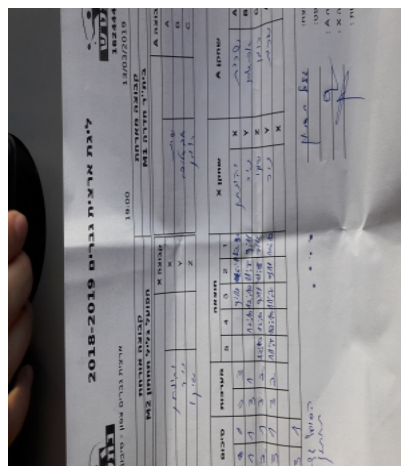

קבוצה אורחת			קבוצה מארחת		
הפועל גליל תחתון M3			בית"ר חדרה M1		
הפועל גליל תחתון M3		קבוצה X	בית"ר חדרה M1		קבוצה A
444444 444444	2969	X	שרית חוזה	1115	A
444444 4444	2292	Y	אבשלום אטנלי	1320	B
444444 4444	4741	Z	רומן בסמרטני	1315	C

סכום	מערכות	תוצאה					שחקן X		שחקן A			
		5	4	3	2	1						
0	1	0	3			9/11	6/11	10/12	יהונתן אלמוז	X	שרית חוזה	A
1	1	3	1		12/10	12/10	11/8	9/11	ניר רחליס	Y	אבשלום אטנלי	B
2	1	3	2	12/10	12/10	9/11	11/8	7/11	משה סימנה	Z	רומן בסמרטני	C
3	1	3	2	11/8	12/10	11/7	9/11	10/12	ניר רחליס	Y	שרית חוזה	A
									יהונתן אלמוז	X	אבשלום אטנלי	B
3	1											