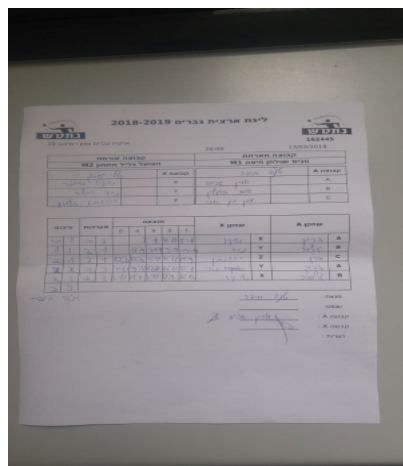

קבוצה אורחת			קבוצה מארחת		
הפועל גליל תחתון M3			טניס שולחן חיפה M1		
הפועל גליל תחתון M3		קבוצה X	טניס שולחן חיפה M1		קבוצה A
44444 4444	4741	X	אריאל שפירא	532	A
44444 4444	2292	Y	גילעד הויזליך	526	B
44444 44444444	2969	Z	ערן בן אבי	4485	C

סכום	מערכות	תוצאה					שחקן X	שחקן A				
		5	4	3	2	1						
0	1	0	3			5/11	7/11	8/11	משה סימנה	X	אריאל שפירא	A
1	1	3	1		11/9	11/9	3/11	15/13	ניר רחליס	Y	גילעד הויזליך	B
2	1	3	2	11/8	9/11	11/9	11/8	1/11	יהונתן אלמוד	Z	ערן בן אבי	C
2	2	2	3	7/11	9/11	12/10	13/11	8/11	ניר רחליס	Y	אריאל שפירא	A
2	3	2	3	5/11	11/8	7/11	11/9	11/13	משה סימנה	X	גילעד הויזליך	B
2	3											