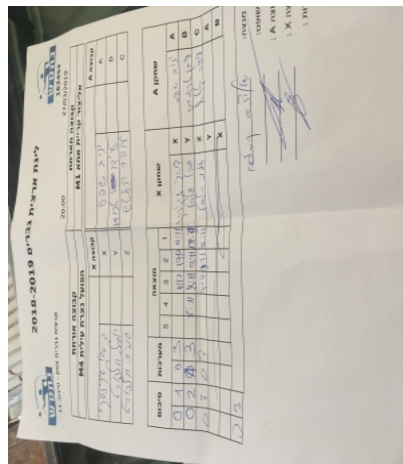

קבוצה אורחת		קבוצה מארחת	
הפועל עירוני נוף הגליל M4		אליצור קריית אתא M1	
הפועל עירוני נוף הגליל M4	קבוצה X	אליצור קריית אתא M1	קבוצה A
1526	X	יניב שפס 1867	A
2057	Y	עידן טרוסמן 624	B
1922	Z	עופר קלטש 1939	C

סכום	מערכות	תוצאה					שחקן X		שחקן A			
		5	4	3	2	1						
0	1	0	3			10/12	10/12	9/11	דיאגו שיקינסקי	X	יניב שפס	A
0	2	1	3		8/11	8/11	9/11	11/9	יובל וולפרט	Y	עידן טרוסמן	B
0	3	0	3			7/11	9/11	8/11	עמית וולפרט	Z	עופר קלטש	C
									יובל וולפרט	Y	יניב שפס	A
									דיאגו שיקינסקי	X	עידן טרוסמן	B
0	3											