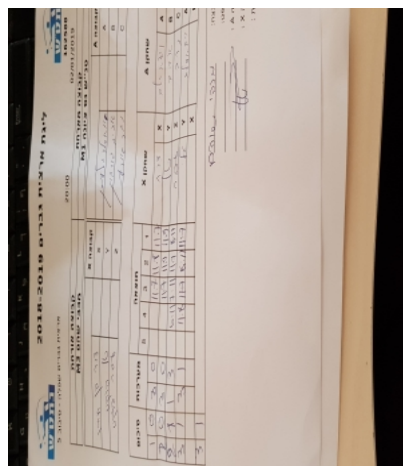

קבוצה אורחת		קבוצה מארחת	
מכבי שהם M3		טני'ש נס ציונה M1	
M3 מכבי שהם	קבוצה X	טני'ש נס ציונה M1	קבוצה A
44444-44 4444	887 X	ויאצ'סלב גלפמן	1798 A
44444 444	1769 Y	אביב גורדון	1381 B
44444 44444	1772 Z	נדב שוורץ	1957 C

סכום	מערכות	תוצאה					שחקן X		שחקן A			
		5	4	3	2	1						
1	0	3	0			11/7	11/8	11/7	דור בן-חורין	X	ויאצ'סלב גלפמן	A
2	0	3	0			11/7	11/9	11/9	טל פוקס	Y	אביב גורדון	B
2	1	1	3		6/11	7/11	11/7	8/11	עופר פוקס	Z	נדב שוורץ	C
3	1	3	1		11/8	11/7	8/11	11/7	טל פוקס	Y	ויאצ'סלב גלפמן	A
									דור בן-חורין	X	אביב גורדון	B
3	1											

מנצח: מכבי שהם M3

שופט ראשי:

_____

שופט משנה:

_____

קבוצה A : טני'ש נס ציונה M1

קבוצה X : מכבי שהם M3

הערות :