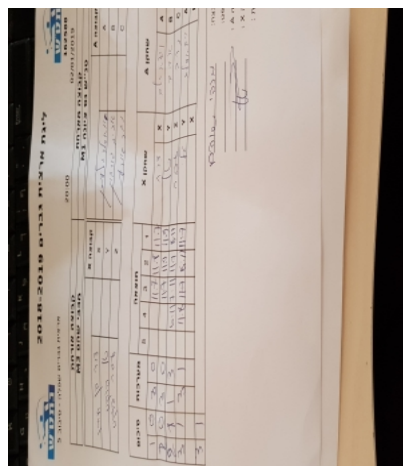

קבוצה אורחת			קבוצה מארחת		
מכבי שהם M3			טני'ש נס ציונה M1		
מכבי שהם M3		קבוצה X	טני'ש נס ציונה M1		קבוצה A
דור בן-חורין	887	X	ויאצ'סלב גלפמן	1798	A
טל פוקס	1769	Y	אביב גורדון	1381	B
עופר פוקס	1772	Z	נדב שוורץ	1957	C

סכום	מערכות	תוצאה					שחקן X		שחקן A			
		5	4	3	2	1						
1	0	3	0			11/7	11/8	11/7	דור בן-חורין	X	ויאצ'סלב גלפמן	A
2	0	3	0			11/7	11/9	11/9	טל פוקס	Y	אביב גורדון	B
2	1	1	3		6/11	7/11	11/7	8/11	עופר פוקס	Z	נדב שוורץ	C
3	1	3	1		11/8	11/7	8/11	11/7	טל פוקס	Y	ויאצ'סלב גלפמן	A
									דור בן-חורין	X	אביב גורדון	B
3	1											

מנצח: מכבי שהם M3

שופט ראשי:

_____

שופט משנה:

_____

קבוצה A : טני'ש נס ציונה M1

קבוצה X : מכבי שהם M3

הערות :