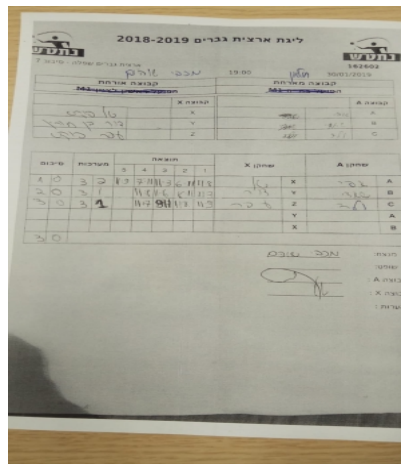

קבוצה אורחת			קבוצה מארחת		
הפועל חולון M3			מכבי שהם M3		
מכבי שהם M3		קבוצה X	הפועל חולון M3		קבוצה A
טל פוקס	1769	X	אפי גילקרוב	2639	A
דור בן-חורין	887	Y	שרון שאדי	2947	B
עופר פוקס	1772	Z	אדם ולדיסלב שוורצגור	3643	C

סכום	מערכות	תוצאה					שחקן X		שחקן A			
		5	4	3	2	1						
1	0	3	2	11/9	7/11	11/3	6/11	11/8	טל פוקס	X	אפי גילקרוב	A
2	0	3	1		11/8	11/6	8/11	11/7	דור בן-חורין	Y	שרון שאדי	B
3	0	3	1		11/7	9/11	11/8	11/9	עופר פוקס	Z	אדם ולדיסלב שוורצגור	C
									דור בן-חורין	Y	אפי גילקרוב	A
									טל פוקס	X	שרון שאדי	B
3	0											