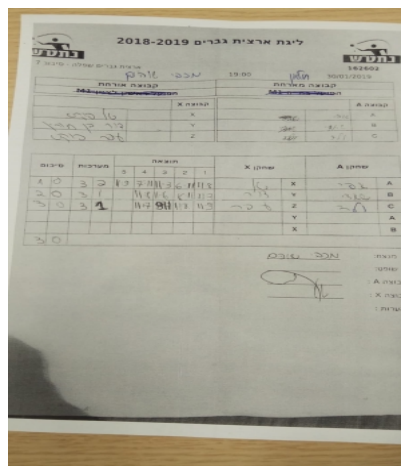

קבוצה אורחת			קבוצה מארחת		
הפועל חולון M3			מכבי שהם M3		
מכבי שהם M3		קבוצה X	הפועל חולון M3		קבוצה A
11111111	1769	X	אפי גילקרוב	2639	A
11111111-11111111	887	Y	שרון שאדי	2947	B
11111111 11111111	1772	Z	אדם ולדיסלב שוורצגור	3643	C

סכום	מערכות	תוצאה					שחקן X		שחקן A			
		5	4	3	2	1						
1	0	3	2	11/9	7/11	11/3	6/11	11/8	טל פוקס	X	אפי גילקרוב	A
2	0	3	1		11/8	11/6	8/11	11/7	דור בן-חורין	Y	שרון שאדי	B
3	0	3	1		11/7	9/11	11/8	11/9	עופר פוקס	Z	אדם ולדיסלב שוורצגור	C
									דור בן-חורין	Y	אפי גילקרוב	A
									טל פוקס	X	שרון שאדי	B
3	0											