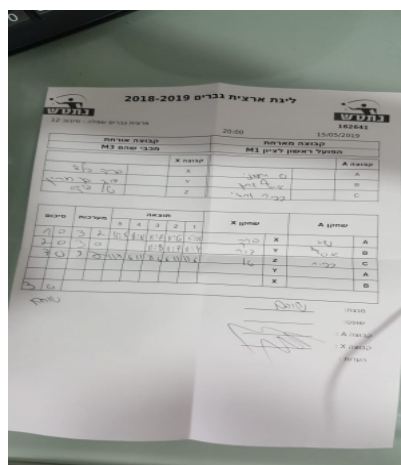

קבוצה אורחת		קבוצה מארחת		
מכבי שהם M3		הפועל ראשון לציון M1		
מכבי שהם M3		קבוצה X	קבוצה A	
4043	X	שי רחמני	1642	A
887	Y	אסף גובן	1579	B
1769	Z	כפיר גרטי	1644	C

סכום	מערכות	תוצאה					שחקן X		שחקן A			
		5	4	3	2	1						
1	0	3	2	11/5	8/11	11/7	11/6	5/11	ברק פלד	X	שי רחמני	A
2	0	3	0			11/8	11/7	11/4	דור בן-חורין	Y	אסף גובן	B
3	0	3	2	11/7	6/11	11/6	6/11	11/6	טל פוקס	Z	כפיר גרטי	C
									דור בן-חורין	Y	שי רחמני	A
									ברק פלד	X	אסף גובן	B
3	0											

מנצח: מכבי שהם M3

שופט ראשי:

שופט משנה:

קבוצה A : הפועל ראשון לציון M1

קבוצה X : מכבי שהם M3

הערות :