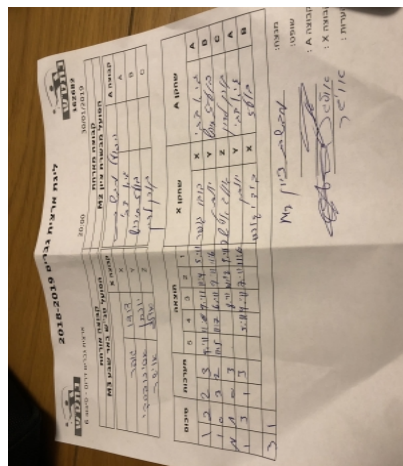

קבוצה אורחת		קבוצה מארחת	
הפועל טנ"ש באר שבע M3		הפועל האקדמיה לטניס שולחן מטה יהודה M2	
הפועל טנ"ש באר שבע M3		קבוצה X	הפועל האקדמיה לטניס שולחן מטה יהודה M2
4444 4444	3036	X	גיא צבי 188
44444444 44444444	2647	Y	בועז תירוש 2825
444444 444444	1409	Z	קורן לרון 574

סכום	מערכות	תוצאה					שחקן X		שחקן A			
		5	4	3	2	1						
0	1	2	3	9/11	11/8	9/11	11/4	5/11	דוד גופר	X	גיא צבי	A
1	1	3	2	11/5	11/7	6/11	9/11	11/6	יונתן אסינובסקי	Y	בועז תירוש	B
1	2	0	3			8/11	10/12	9/11	אולג אוישר	Z	קורן לרון	C
1	3	1	3		5/11	9/11	7/11	11/6	יונתן אסינובסקי	Y	גיא צבי	A
									דוד גופר	X	בועז תירוש	B
1	3											

מנצח: הפועל האקדמיה לטניס שולחן מטה יהודה M2

שופט ראשי: _____
 שופט משנה: _____

קבוצה A : הפועל האקדמיה לטניס שולחן מטה יהודה M2

קבוצה X : הפועל טנ"ש באר שבע M3

הערות :