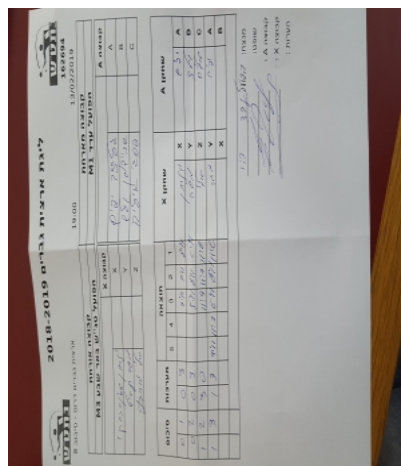

קבוצה אורחת			קבוצה מארחת		
הפועל טנ"ש באר שבע M3			הפועל ערד M1		
הפועל טנ"ש באר שבע M3		קבוצה X	הפועל ערד M1		קבוצה A
4444444444444444	2647	X	יפים גלייזר	1544	A
444444444444	2083	Y	ולדיסלב שניידמן	1543	B
444444444444	668	Z	איליה פסד'	4445	C

סכום	מערכות	תוצאה					שחקן X		שחקן A			
		5	4	3	2	1						
0	1	0	3			9/11	7/11	8/11	יונתן אסינובסקי	X	יפים גלייזר	A
0	2	0	3			5/11	8/11	6/11	משה קאיט	Y	ולדיסלב שניידמן	B
1	2	3	0			11/9	11/7	11/8	אלי גורביץ	Z	איליה פסד'	C
1	3	2	3	9/11	11/7	6/11	8/11	11/6	משה קאיט	Y	יפים גלייזר	A
									יונתן אסינובסקי	X	ולדיסלב שניידמן	B
1	3											