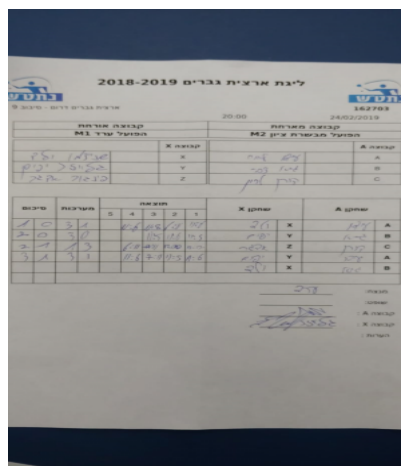

קבוצה אורחת		קבוצה מארחת	
הפועל ערד M1		הפועל האקדמיה לטניס שולחן מטה יהודה M2	
הפועל ערד M1		קבוצה X	הפועל האקדמיה לטניס שולחן מטה יהודה M2
קבוצה A		קבוצה A	
1543	X	עידו לאור	571
1544	Y	גיא צבי	188
4443	Z	קורן לרון	574

סכום	מערכות	תוצאה					שחקן X		שחקן A			
		5	4	3	2	1						
1	0	3	1		11/6	8/11	11/6	11/6	ולדיסלב שניידמן	X	עידו לאור	A
2	0	3	0			11/5	11/6	11/5	יפים גלייזר	Y	גיא צבי	B
2	1	1	3		7/11	6/11	12/10	12/14	אדגר פיינגור	Z	קורן לרון	C
3	1	3	1		11/6	7/11	11/5	11/6	יפים גלייזר	Y	עידו לאור	A
									ולדיסלב שניידמן	X	גיא צבי	B
3	1											