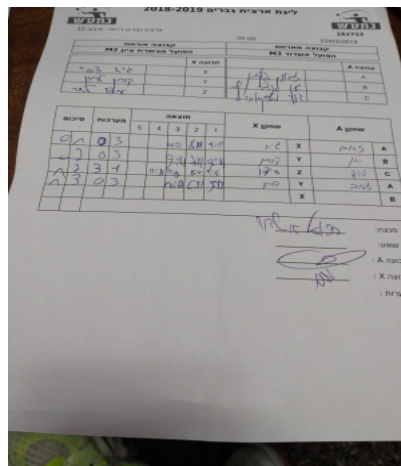

קבוצה אורחת		קבוצה מארחת	
הפועל האקדמיה לטניס שולחן מטה יהודה M2		הפועל אשדוד M3	
קבוצה X	הפועל האקדמיה לטניס שולחן מטה יהודה M2	קבוצה A	הפועל אשדוד M3
X	188	A	זאב גליקמן 362
Y	574	B	יאן לנדה 1376
Z	571	C	דוד מוסקוביץ 3667

סכום	מערכות	תוצאה					שחקן X		שחקן A			
		5	4	3	2	1						
0	1	0	3			10/12	8/11	9/11	גיא צבי	X	זאב גליקמן	A
0	2	0	3			9/11	7/11	9/11	קורן לרון	Y	יאן לנדה	B
1	2	3	1		11/8	11/9	6/11	11/5	עידו לאור	Z	דוד מוסקוביץ	C
1	3	0	3			10/12	6/11	9/11	קורן לרון	Y	זאב גליקמן	A
									גיא צבי	X	יאן לנדה	B
1	3											