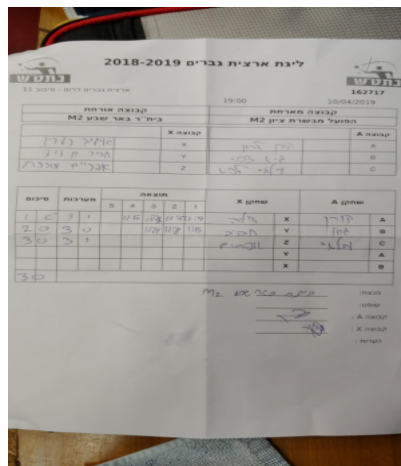

ארצית גברים דרום - סיבוב 11

162717

19:00

10/04/2019

קבוצה אורחת			קבוצה מארחת		
בית"ר באר שבע M2			הפועל האקדמיה לטניס שולחן מטה יהודה M2		
בית"ר באר שבע M2		קבוצה X	הפועל האקדמיה לטניס שולחן מטה יהודה M2		קבוצה A
איליה ריטבין	2626	X	קורן לרון	574	A
חביב בן דוד	1204	Y	גיא צבי	188	B
אפרים מרדכיב	1327	Z	עילאי לביא	566	C

סכום	מערכות	תוצאה					שחקן X		שחקן A			
		5	4	3	2	1						
1	0	3	1		11/6	10/12	11/5	11/9	איליה ריטבין	X	קורן לרון	A
2	0	3	0			11/4	11/8	11/5	חביב בן דוד	Y	גיא צבי	B
3	0	3	1		11/8	11/7	11/6	5/11	אפרים מרדכיב	Z	עילאי לביא	C
									חביב בן דוד	Y	קורן לרון	A
									איליה ריטבין	X	גיא צבי	B
3	0											

מנצח: בית"ר באר שבע M2
 שופט ראשי: _____
 שופט משנה: _____
 קבוצה A : הפועל האקדמיה לטניס שולחן מטה יהודה M2
 קבוצה X : בית"ר באר שבע M2
 הערות :