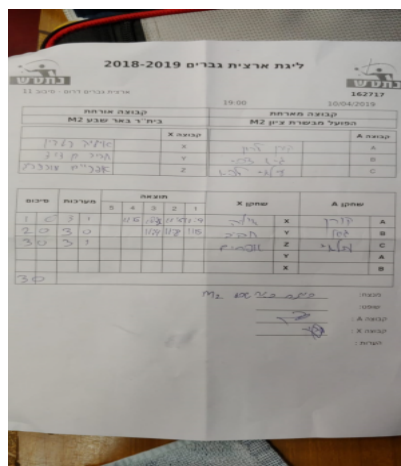

ארצית גברים דרום - סיבוב 11

162717

19:00

10/04/2019

קבוצה אורחת		קבוצה מארחת	
בית"ר באר שבע M2		הפועל האקדמיה לטניס שולחן מטה יהודה M2	
בית"ר באר שבע M2		קבוצה X	הפועל האקדמיה לטניס שולחן מטה יהודה M2
2626	X	קורן לרון	A
1204	Y	גיא צבי	B
1327	Z	עילאי לביא	C

סכום	מערכות	תוצאה					שחקן X		שחקן A			
		5	4	3	2	1						
1	0	3	1		11/6	10/12	11/5	11/9	איליה ריטבין	X	קורן לרון	A
2	0	3	0			11/4	11/8	11/5	חביב בן דוד	Y	גיא צבי	B
3	0	3	1		11/8	11/7	11/6	5/11	אפרים מרדכייב	Z	עילאי לביא	C
									חביב בן דוד	Y	קורן לרון	A
									איליה ריטבין	X	גיא צבי	B
3	0											