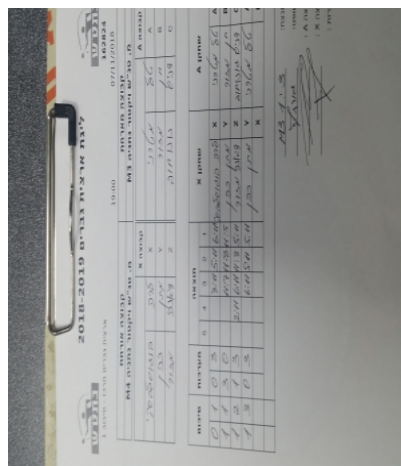

סכום	מערכות	תוצאה					שחקן X		שחקן A			
		5	4	3	2	1						
0	1	0	3			7/11	5/11	6/11	לרה בוגוסלבסקי	X	טל מיטרני	A
1	1	3	0			11/7	11/8	11/5	מתן כהן	Y	חן מזור	B
1	2	1	3		2/11	6/11	11/8	5/11	דיאנה מזור	Z	דניס גונוחוב	C
1	3	0	3			6/11	5/11	5/11	מתן כהן	Y	טל מיטרני	A
									לרה בוגוסלבסקי	X	חן מזור	B
1	3											