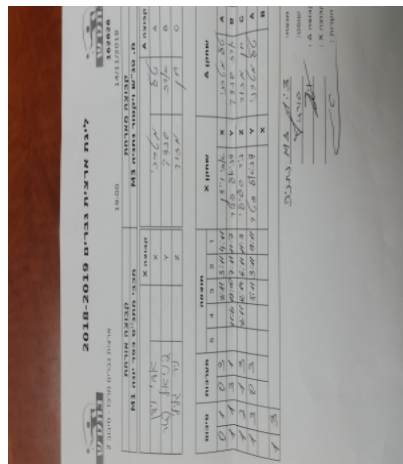

קבוצה אורחת			קבוצה מארחת		
מכבי מתנ"ס כפר יונה M1			מ. טנ"ש ויקטור נתניה M3		
מכבי מתנ"ס כפר יונה M1		קבוצה X	מ. טנ"ש ויקטור נתניה M3		קבוצה A
4444 4444	2096	X	טל מיטרני	1660	A
4444 444444	833	Y	ארז סנדק	2956	B
444444 4444	4543	Z	חן מזור	667	C

סכום		מערכות		תוצאה					שחקן X		שחקן A	
				5	4	3	2	1				
0	1	0	3			8/11	3/11	4/11	אבי יידן	X	טל מיטרני	A
1	1	3	1		11/6	12/10	7/11	11/7	דניאל פטר	Y	ארז סנדק	B
1	2	1	3		8/11	12/14	6/11	11/9	ניר גלילי	Z	חן מזור	C
1	3	0	3			5/11	3/11	9/11	דניאל פטר	Y	טל מיטרני	A
									אבי יידן	X	ארז סנדק	B
1	3											