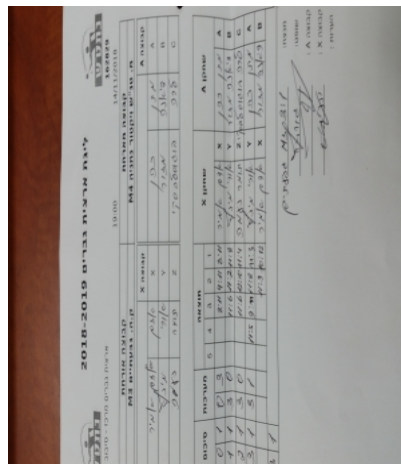

קבוצה אורחת			קבוצה מארחת		
עירוני גבעתיים M3			מ. טנ"ש ויקטור נתניה M4		
עירוני גבעתיים M3		קבוצה X	מ. טנ"ש ויקטור נתניה M4		קבוצה A
4444 4444	1781	X	מתן כהן	830	A
4444 4444	2713	Y	דיאנה מזור	1670	B
4444 4444	2952	Z	לרה בוגוסלבסקי	1667	C

סכום	מערכות	תוצאה					שחקן X		שחקן A			
		5	4	3	2	1						
0	1	0	3			8/11	4/11	8/11	אדם אמיר	X	מתן כהן	A
1	1	3	0			11/6	11/2	11/8	אורי מינץ	Y	דיאנה מזור	B
2	1	3	0			11/6	12/10	11/4	תומר נעמה	Z	לרה בוגוסלבסקי	C
3	1	3	1		11/5	9/11	11/8	11/3	אורי מינץ	Y	מתן כהן	A
									אדם אמיר	X	דיאנה מזור	B
3	1											