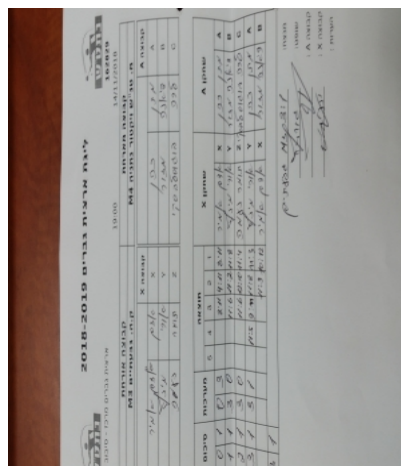

סכום	מערכות	תוצאה					שחקן X	שחקן A				
		5	4	3	2	1						
0	1	0	3			8/11	4/11	8/11	אדם אמיר	X	מתן כהן	A
1	1	3	0			11/6	11/2	11/8	אורי מינץ	Y	דיאנה מזור	B
2	1	3	0			11/6	12/10	11/4	תומר נעמה	Z	לרה בוגוסלבסקי	C
3	1	3	1		11/5	9/11	11/8	11/3	אורי מינץ	Y	מתן כהן	A
									אדם אמיר	X	דיאנה מזור	B
3	1											