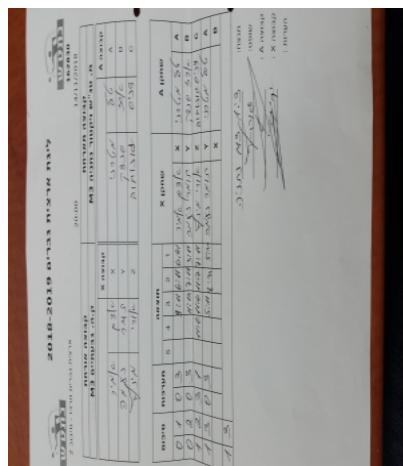

קבוצה אורחת			קבוצה מארחת		
עירוני גבעתיים M3			מ. טנ"ש ויקטור נתניה M3		
עירוני גבעתיים M3		קבוצה X	מ. טנ"ש ויקטור נתניה M3		קבוצה A
4444 4444	1781	X	טל מיטרני	1660	A
4444 4444	2952	Y	ארז סנדק	2956	B
4444 4444	2713	Z	דניס גונחוב	2245	C

סכום		מערכות		תוצאה					שחקן X		שחקן A	
				5	4	3	2	1				
0	1	0	3			9/11	6/11	6/11	אדם אמיר	X	טל מיטרני	A
0	2	0	3			11/13	7/11	3/11	תומר נעמה	Y	ארז סנדק	B
1	2	3	1		11/6	11/6	11/7	7/11	אורי מינץ	Z	דניס גונחוב	C
1	3	0	3			5/11	8/11	5/11	תומר נעמה	Y	טל מיטרני	A
									אדם אמיר	X	ארז סנדק	B
<b>1</b>	<b>3</b>											