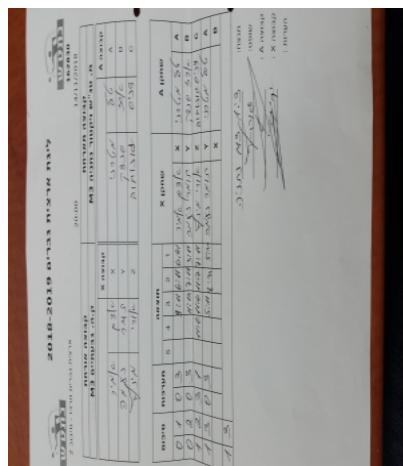

קבוצה אורחת			קבוצה מארחת		
עירוני גבעתיים M3			מ. טנ"ש ויקטור נתניה M3		
עירוני גבעתיים M3		קבוצה X	מ. טנ"ש ויקטור נתניה M3		קבוצה A
אדם אמיר	1781	X	טל מיטרני	1660	A
תומר נעמה	2952	Y	ארז סנדק	2956	B
אורי מינץ	2713	Z	דניס גונחוב	2245	C

סכום	מערכות	תוצאה					שחקן X	שחקן A				
		5	4	3	2	1						
0	1	0	3			9/11	6/11	6/11	אדם אמיר	X	טל מיטרני	A
0	2	0	3			11/13	7/11	3/11	תומר נעמה	Y	ארז סנדק	B
1	2	3	1		11/6	11/6	11/7	7/11	אורי מינץ	Z	דניס גונחוב	C
1	3	0	3			5/11	8/11	5/11	תומר נעמה	Y	טל מיטרני	A
									אדם אמיר	X	ארז סנדק	B
1	3											