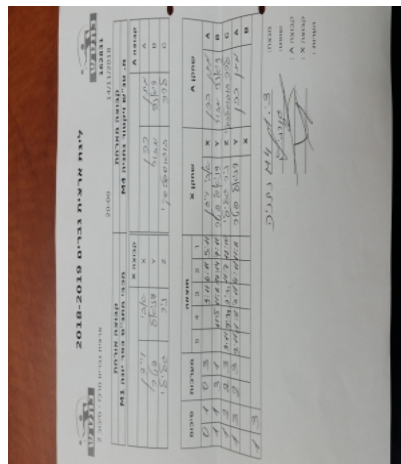

קבוצה אורחת			קבוצה מארחת		
מכבי מתנ"ס כפר יונה M1			מ. טנ"ש ויקטור נתניה M4		
מכבי מתנ"ס כפר יונה M1		קבוצה X	מ. טנ"ש ויקטור נתניה M4		קבוצה A
4444 4444	2096	X	מתן כהן	830	A
4444 444444	833	Y	דיאנה מזור	1670	B
444444 4444	4543	Z	לרה בוגוסלבסקי	1667	C

סכום		מערכות		תוצאה					שחקן X		שחקן A	
				5	4	3	2	1				
0	1	0	3			9/11	6/11	5/11	אבי וידן	X	מתן כהן	A
1	1	3	1		11/5	11/8	16/14	7/11	דניאל פטר	Y	דיאנה מזור	B
1	2	2	3	9/11	9/11	9/11	11/7	12/10	ניר גלילי	Z	לרה בוגוסלבסקי	C
1	3	2	3	9/11	11/8	7/11	4/11	11/8	דניאל פטר	Y	מתן כהן	A
									אבי וידן	X	דיאנה מזור	B
1	3											