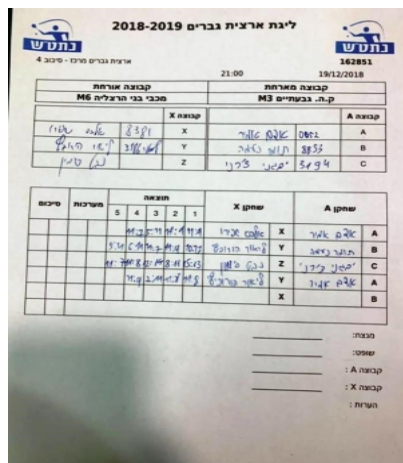

קבוצה אורחת			קבוצה מארחת		
בני הרצליה M6			עירוני גבעתיים M3		
בני הרצליה M6		קבוצה X	עירוני גבעתיים M3		קבוצה A
444444 44444444	4102	X	אדם אמיר	1781	A
44444444 44444444	520	Y	תומר נעמה	2952	B
444444 444444	1686	Z	יבגני צ'רני	3000	C

סכום	מערכות	תוצאה					שחקן X		שחקן A			
		5	4	3	2	1						
1	0	3	1		11/7	5/11	11/9	11/9	אלכסנדר שפירו	X	אדם אמיר	A
1	1	2	3	5/11	6/11	11/7	11/9	10/12	ליאור הורוביץ	Y	תומר נעמה	B
2	1	3	2	11/7	11/8	12/14	8/11	15/13	נבט סימון	Z	יבגני צ'רני	C
3	1	3	1		11/9	7/11	11/8	11/8	ליאור הורוביץ	Y	אדם אמיר	A
									אלכסנדר שפירו	X	תומר נעמה	B
3	1											