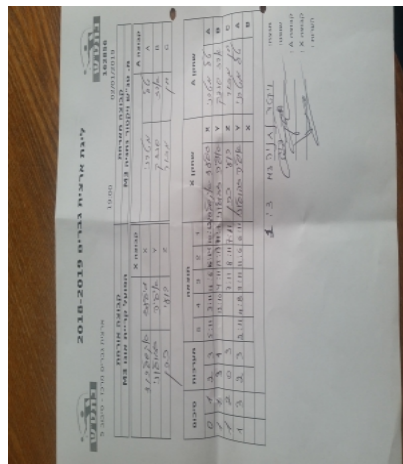

קבוצה אורחת			קבוצה מארחת		
אופק קריית אונו M3			מ. טנ"ש ויקטור נתניה M3		
אופק קריית אונו M3		קבוצה X	מ. טנ"ש ויקטור נתניה M3		קבוצה A
44444444 44444	3088	X	טל מיטרני	1660	A
44444444 44444	4523	Y	ארז סנדק	2956	B
444 44444	2438	Z	חן מזור	667	C

סכום	מערכות	תוצאה					שחקן X		שחקן A			
		5	4	3	2	1						
0	1	2	3	5/11	3/11	11/6	16/14	10/12	גלעד אקסלרוד	X	טל מיטרני	A
1	1	3	1		12/10	4/11	15/13	11/7	אליה זבולוני	Y	ארז סנדק	B
1	2	0	3			7/11	8/11	7/11	רועי כהן	Z	חן מזור	C
1	3	2	3	2/11	11/8	9/11	11/6	6/11	אליה זבולוני	Y	טל מיטרני	A
									גלעד אקסלרוד	X	ארז סנדק	B
1	3											