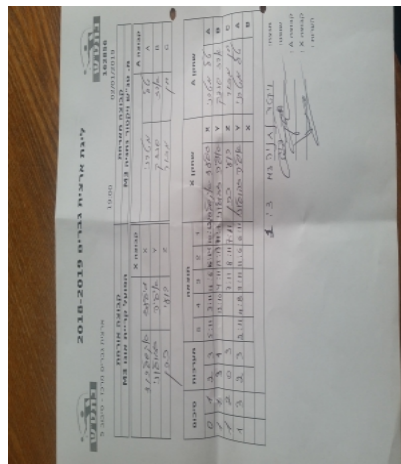

קבוצה אורחת			קבוצה מארחת		
אופק קריית אונו M3			מ. טנ"ש ויקטור נתניה M3		
אופק קריית אונו M3		קבוצה X	מ. טנ"ש ויקטור נתניה M3		קבוצה A
גלעד אקסלרוד	3088	X	טל מיטרני	1660	A
אליה זבולוני	4523	Y	ארז סנדק	2956	B
רועי כהן	2438	Z	חן מזור	667	C

סכום	מערכות	תוצאה					שחקן X	שחקן A				
		5	4	3	2	1						
0	1	2	3	5/11	3/11	11/6	16/14	10/12	גלעד אקסלרוד	X	טל מיטרני	A
1	1	3	1		12/10	4/11	15/13	11/7	אליה זבולוני	Y	ארז סנדק	B
1	2	0	3			7/11	8/11	7/11	רועי כהן	Z	חן מזור	C
1	3	2	3	2/11	11/8	9/11	11/6	6/11	אליה זבולוני	Y	טל מיטרני	A
									גלעד אקסלרוד	X	ארז סנדק	B
1	3											

מנצח: מ. טנ"ש ויקטור נתניה M3

שופט ראשי:

שופט משנה:

קבוצה A : מ. טנ"ש ויקטור נתניה M3

קבוצה X : אופק קריית אונו M3

הערות :