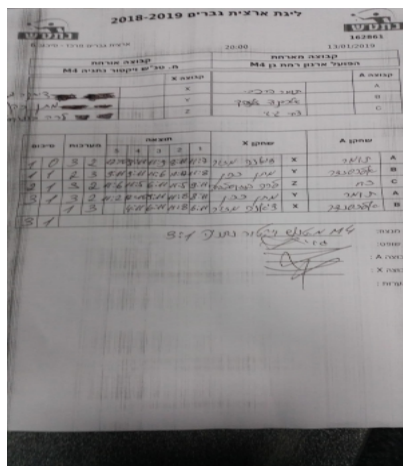

קבוצה אורחת			קבוצה מארחת		
מ. טנ"ש ויקטור נתניה M4			הפועל ארנון רמת גן M4		
מ. טנ"ש ויקטור נתניה M4		קבוצה X	הפועל ארנון רמת גן M4		קבוצה A
1670	X	תומר הרכבי	2198	A	
830	Y	אלכסנדר זלנסקי	2908	B	
1667	Z	צחי גיגי	951	C	

סכום	מערכות	תוצאה					שחקן X		שחקן A			
		5	4	3	2	1						
1	0	3	2	12/10	8/11	11/9	8/11	11/7	דיאנה מזור	X	תומר הרכבי	A
1	1	2	3	9/11	9/11	11/6	10/12	11/8	מתן כהן	Y	אלכסנדר זלנסקי	B
2	1	3	2	11/6	11/5	6/11	11/5	9/11	לרה בוגוסלבסקי	Z	צחי גיגי	C
3	1	3	2	11/2	12/10	9/11	11/8	8/11	מתן כהן	Y	תומר הרכבי	A
									דיאנה מזור	X	אלכסנדר זלנסקי	B
3	1											

מנצח: מ. טנ"ש ויקטור נתניה M4

שופט ראשי: _____

שופט משנה: _____

קבוצה A : הפועל ארנון רמת גן M4

קבוצה X : מ. טנ"ש ויקטור נתניה M4

הערות :