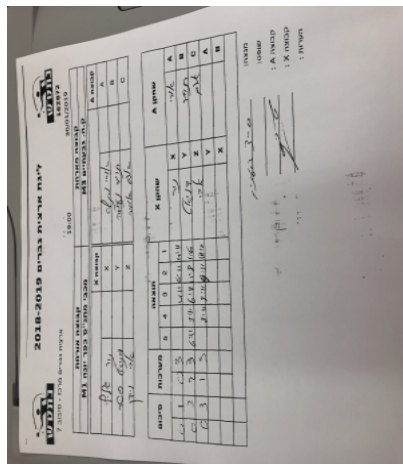

סכום	מערכות	תוצאה					שחקן X		שחקן A			
		5	4	3	2	1						
0	1	0	3			4/11	6/11	4/11	ניר גלילי	X	אורי מינץ	A
0	2	2	3	6/11	5/11	6/11	11/8	11/6	דניאל פטר	Y	תומר נעמה	B
0	3	1	3		8/11	8/11	9/11	12/10	אבי וידן	Z	אדם אמיר	C
									דניאל פטר	Y	אורי מינץ	A
									ניר גלילי	X	תומר נעמה	B
0	3											