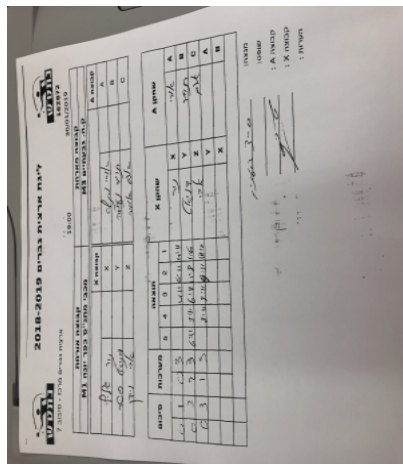

קבוצה אורחת			קבוצה מארחת		
מכבי מתנ"ס כפר יונה M1			עירוני גבעתיים M3		
מכבי מתנ"ס כפר יונה M1		קבוצה X	עירוני גבעתיים M3		קבוצה A
44444444	4543	X	אורי מינץ	2713	A
44444444	833	Y	תומר נעמה	2952	B
44444444	2096	Z	אדם אמיר	1781	C

סכום	מערכות	תוצאה					שחקן X		שחקן A			
		5	4	3	2	1						
0	1	0	3			4/11	6/11	4/11	ניר גלילי	X	אורי מינץ	A
0	2	2	3	6/11	5/11	6/11	11/8	11/6	דניאל פטר	Y	תומר נעמה	B
0	3	1	3		8/11	8/11	9/11	12/10	אבי וידן	Z	אדם אמיר	C
									דניאל פטר	Y	אורי מינץ	A
									ניר גלילי	X	תומר נעמה	B
0	3											