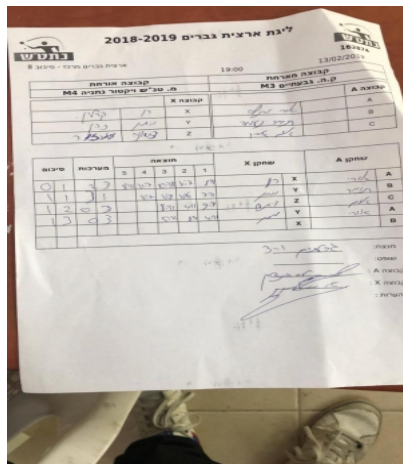

קבוצה אורחת			קבוצה מארחת		
מ. טנ"ש ויקטור נתניה M4			עירוני גבעתיים M3		
מ. טנ"ש ויקטור נתניה M4		קבוצה X	עירוני גבעתיים M3		קבוצה A
רן קרלין	831	X	אורי מינץ	2713	A
מתן כהן	830	Y	תומר נעמה	2952	B
דיאנה מזור	1670	Z	אדם אמיר	1781	C

סכום		מערכות		תוצאה					שחקן X		שחקן A	
				5	4	3	2	1				
0	1	2	3	8/11	11/7	10/12	11/7	8/11	רן קרלין	X	אורי מינץ	A
1	1	3	1		11/7	11/8	11/6	7/11	מתן כהן	Y	תומר נעמה	B
1	2	0	3			8/11	4/11	9/11	דיאנה מזור	Z	אדם אמיר	C
1	3	0	3			5/11	8/11	4/11	מתן כהן	Y	אורי מינץ	A
									רן קרלין	X	תומר נעמה	B
1	3											