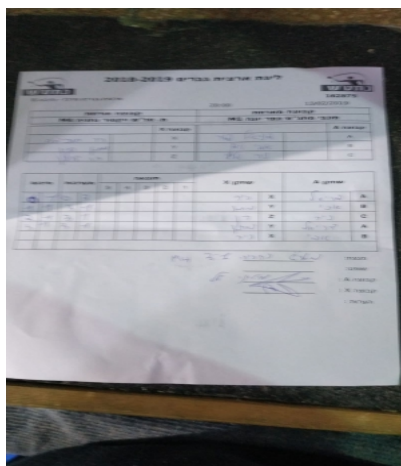

קבוצה אורחת			קבוצה מארחת		
מ. טנ"ש ויקטור נתניה M4			מכבי מתנ"ס כפר יונה M1		
מ. טנ"ש ויקטור נתניה M4		קבוצה X	מכבי מתנ"ס כפר יונה M1		קבוצה A
□□□□□□□□	1662	X	דניאל פטר	833	A
□□□□□□□□	830	Y	אבי וידן	2096	B
□□□□□□□□	831	Z	ניר גלילי	4543	C

סכום		מערכות		תוצאה					שחקן X		שחקן A	
				5	4	3	2	1				
0	1	0	3			9/11	8/11	8/11	ניר חוכימה	X	דניאל פטר	A
1	1	3	1		11/9	11/8	9/11	11/8	מתן כהן	Y	אבי וידן	B
2	1	3	1		11/9	8/11	11/8	11/8	רון קרלין	Z	ניר גלילי	C
3	1	3	1		11/8	9/11	11/8	11/9	מתן כהן	Y	דניאל פטר	A
									ניר חוכימה	X	אבי וידן	B
3	1											

מנצח: מ. טנ"ש ויקטור נתניה M4

שופט ראשי: _____

שופט משנה: _____

קבוצה A : מכבי מתנ"ס כפר יונה M1

קבוצה X : מ. טנ"ש ויקטור נתניה M4

הערות :