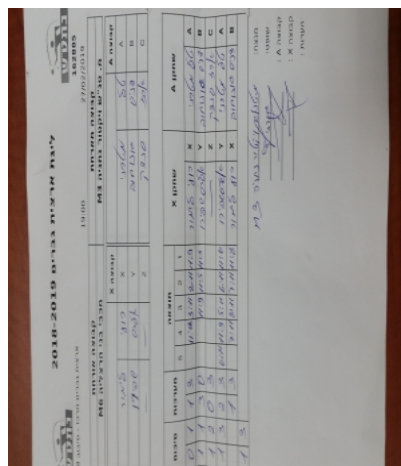

| סכום | מערכות | תוצאה | | | | | שחקן X | שחקן A | | | | |
|----------|----------|-------|---|------|-------|------|--------|--------|---------------|---|-------------|---|
| | | 5 | 4 | 3 | 2 | 1 | | | | | | |
| 0 | 1 | 1 | 3 | | 11/13 | 3/11 | 8/11 | 11/9 | רועי לימור | X | טל מיטרני | A |
| 1 | 1 | 3 | 0 | | | 11/9 | 11/5 | 11/3 | אלכסנדר שפירו | Y | דניס גונחוב | B |
| 1 | 2 | 0 | 3 | | | 0/11 | 0/11 | 0/11 | | Z | ארז סנדק | C |
| 1 | 3 | 2 | 3 | 6/11 | 11/9 | 5/11 | 6/11 | 11/6 | אלכסנדר שפירו | Y | טל מיטרני | A |
| | | | | | | | | | רועי לימור | X | דניס גונחוב | B |
| 1 | 3 | | | | | | | | | | | |