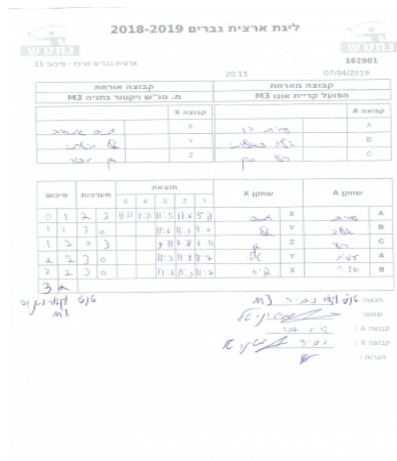

# ליגת ארצית גברים 2018-2019

ארצית גברים מרכז - סיבוב 11

162901

20:15

07/04/2019

| קבוצה אורחת             |      |         | קבוצה מארחת        |      |         |
|-------------------------|------|---------|--------------------|------|---------|
| מ. טנ"ש ויקטור נתניה M3 |      |         | אופק קריית אונו M3 |      |         |
| מ. טנ"ש ויקטור נתניה M3 |      | קבוצה X | אופק קריית אונו M3 |      | קבוצה A |
| □□□□□□□□                | 2245 | X       | עמית הד            | 2024 | A       |
| □□□□□□□□                | 1660 | Y       | אליה זבולוני       | 4523 | B       |
| □□□□□□□□                | 667  | Z       | רועי כהן           | 2438 | C       |

| סכום | מערכות | תוצאה |   |       |      |      | שחקן X |      | שחקן A      |   |              |   |
|------|--------|-------|---|-------|------|------|--------|------|-------------|---|--------------|---|
|      |        | 5     | 4 | 3     | 2    | 1    |        |      |             |   |              |   |
| 0    | 1      | 2     | 3 | 11/13 | 8/11 | 11/5 | 11/6   | 5/11 | דניס גונחוב | X | עמית הד      | A |
| 1    | 1      | 3     | 0 |       |      | 11/6 | 11/9   | 11/7 | טל מיטרני   | Y | אליה זבולוני | B |
| 1    | 2      | 0     | 3 |       |      | 9/11 | 7/11   | 6/11 | חן מזור     | Z | רועי כהן     | C |
| 2    | 2      | 3     | 0 |       |      | 11/3 | 11/8   | 11/7 | טל מיטרני   | Y | עמית הד      | A |
| 3    | 2      | 3     | 0 |       |      | 11/8 | 11/9   | 11/7 | דניס גונחוב | X | אליה זבולוני | B |
| 3    | 2      |       |   |       |      |      |        |      |             |   |              |   |