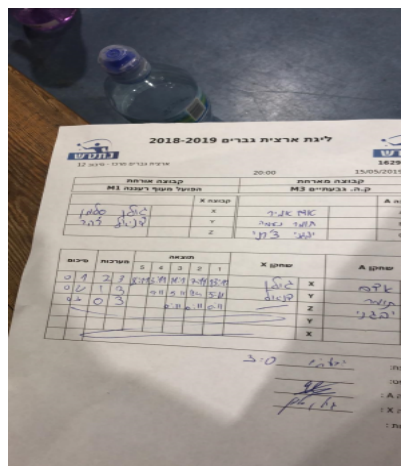

קבוצה אורחת			קבוצה מארחת		
אופק רעננה M1			עירוני גבעתיים M3		
אופק רעננה M1		קבוצה X	עירוני גבעתיים M3		קבוצה A
4444 4444	2575	X	אדם אמיר	1781	A
444 44444	2028	Y	תומר נעמה	2952	B
שם:	ת"ז:	Z	יבגני צ'רני	3000	C

סכום	מערכות	תוצאה					שחקן X		שחקן A			
		5	4	3	2	1						
0	1	2	3	8/11	3/11	11/4	7/11	13/11	גולן סלמן	X	אדם אמיר	A
0	2	1	3		9/11	5/11	11/4	5/11	דניאל זהר	Y	תומר נעמה	B
0	3	0	0					0/0		Z	יבגני צ'רני	C
									דניאל זהר	Y	אדם אמיר	A
									גולן סלמן	X	תומר נעמה	B
0	3											