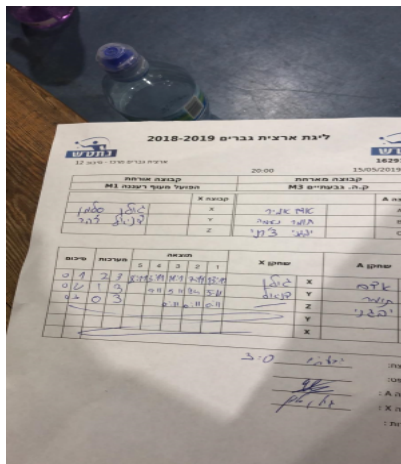

קבוצה אורחת			קבוצה מארחת		
אופק רעננה M1			עירוני גבעתיים M3		
אופק רעננה M1		קבוצה X	עירוני גבעתיים M3		קבוצה A
גולן סלמן	2575	X	אדם אמיר	1781	A
דניאל זהר	2028	Y	תומר נעמה	2952	B
שם:	ת"ז:	Z	יבגני צ'רני	3000	C

סכום	מערכות	תוצאה					שחקן X		שחקן A			
		5	4	3	2	1						
0	1	2	3	8/11	3/11	11/4	7/11	13/11	גולן סלמן	X	אדם אמיר	A
0	2	1	3		9/11	5/11	11/4	5/11	דניאל זהר	Y	תומר נעמה	B
0	3	0	0					0/0		Z	יבגני צ'רני	C
									דניאל זהר	Y	אדם אמיר	A
									גולן סלמן	X	תומר נעמה	B
0	3											