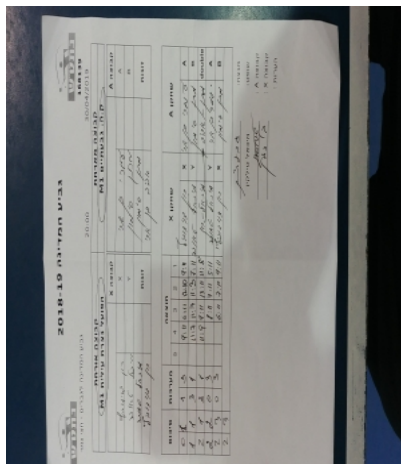

קבוצה אורחת			קבוצה מארחת		
הפועל עירוני נוף הגליל M1			עירוני גבעתיים M1		
הפועל עירוני נוף הגליל M1		קבוצה X	עירוני גבעתיים M1		קבוצה A
4444444444	881	X	עמרי בן ארי	894	A
4444444444	853	Y	מתן סימון	341	B
מיכאל טאובר	853	זוגות	מתן סימון	341	זוגות
רון דוידוביץ	881		אביב בן ארי	524	

סכום	מערכות	תוצאה					שחקן X	שחקן A				
		5	4	3	2	1						
0	1	1	3		9/11	6/11	12/10	9/11	רון דוידוביץ	X	עמרי בן ארי	A
1	1	3	1		11/7	11/7	11/3	7/11	מיכאל טאובר	Y	מתן סימון	B
2	1	3	1		11/9	9/11	13/11	11/8	מ טאובר/ר דוידוביץ	Db	מ סימון/א בן ארי	Db
2	2	0	3			8/11	7/11	5/11	מיכאל טאובר	Y	עמרי בן ארי	A
2	3	0	3			6/11	7/11	9/11	רון דוידוביץ	X	מתן סימון	B
2	3											

מנצח: עירוני גבעתיים M1  
 שופט ראשי: מיכאל טילקין  
 שופט משנה: \_\_\_\_\_  
 קבוצה A: עירוני גבעתיים M1  
 קבוצה X: הפועל עירוני נוף הגליל M1  
 הערות: