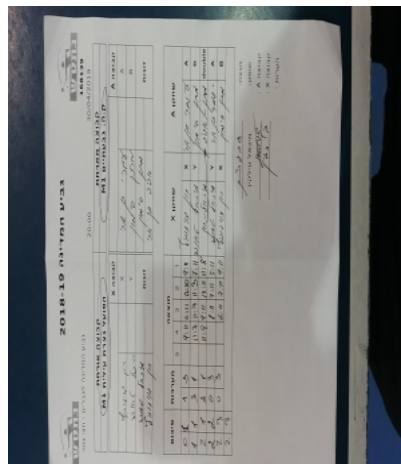

קבוצה אורחת			קבוצה מארחת		
הפועל עירוני נוף הגליל M1			עירוני גבעתיים M1		
הפועל עירוני נוף הגליל M1		קבוצה X	עירוני גבעתיים M1		קבוצה A
רון דוידוביץ	881	X	עמרי בן ארי	894	A
מיכאל טאובר	853	Y	מתן סימון	341	B
מיכאל טאובר	853	זוגות	מתן סימון	341	זוגות
רון דוידוביץ	881		אביב בן ארי	524	

סכום	מערכות	תוצאה					שחקן X	שחקן A				
		5	4	3	2	1						
0	1	1	3		9/11	6/11	12/10	9/11	רון דוידוביץ	X	עמרי בן ארי	A
1	1	3	1		11/7	11/7	11/3	7/11	מיכאל טאובר	Y	מתן סימון	B
2	1	3	1		11/9	9/11	13/11	11/8	מ טאובר/ר דוידוביץ	Db	מ סימון/א בן ארי	Db
2	2	0	3			8/11	7/11	5/11	מיכאל טאובר	Y	עמרי בן ארי	A
2	3	0	3			6/11	7/11	9/11	רון דוידוביץ	X	מתן סימון	B
2	3											

מנצח: עירוני גבעתיים M1
 שופט ראשי: מיכאל טילקין
 שופט משנה: _____
 קבוצה A: עירוני גבעתיים M1
 קבוצה X: הפועל עירוני נוף הגליל M1
 הערות: