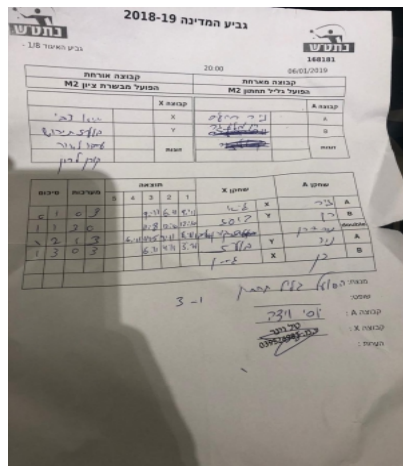

גביע האיגוד 1/8 -

168181

20:00

06/01/2019

קבוצה אורחת			קבוצה מארחת		
הפועל האקדמיה לטניס שולחן מטה יהודה M2			הפועל גליל תחתון M3		
הפועל האקדמיה לטניס שולחן מטה יהודה M2		קבוצה X	הפועל גליל תחתון M3		קבוצה A
188	X	2292	ניר רחליס	A	
2825	Y	3055	רן מלינגר	B	
571	זוגות	3055	רן מלינגר	זוגות	
574		2292	ניר רחליס		

סכום	מערכות	תוצאה					שחקן X		שחקן A			
		5	4	3	2	1						
0	1	0	3			9/11	6/11	6/11	גיא צבי	X	ניר רחליס	A
1	1	3	0			11/8	12/10	12/10	בועז תירוש	Y	רן מלינגר	B
1	2	1	3		6/11	11/5	9/11	8/11	ע לאורק לרון	Db	ר מלינגר/נ רחליס	Db
1	3	0	3			6/11	4/11	3/11	בועז תירוש	Y	ניר רחליס	A
									גיא צבי	X	רן מלינגר	B
1	3											