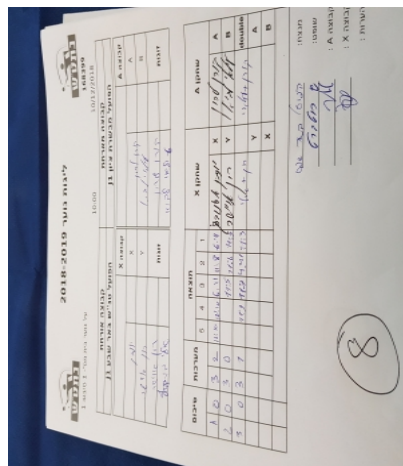

על נוער בית מס' 1 סיבוב 1

168399

10:00

10/12/2018

קבוצה אורחת		קבוצה מארחת	
הפועל טנ"ש באר שבע J1		הפועל האקדמיה לטניס שולחן מטה יהודה J1	
הפועל טנ"ש באר שבע J1	קבוצה X	הפועל האקדמיה לטניס שולחן מטה יהודה J1	קבוצה A
2647	X	קורן לרון	574
635	Y	עילאי לביא	566
רון אושר	זוגות	קורן לרון	574
יונתן אסינובסקי		עילאי לביא	566

סכום	מערכות	תוצאה					שחקן X		שחקן A			
		5	4	3	2	1						
1	0	3	2	12/10	12/10	6/11	8/11	11/6	יונתן אסינובסקי	X	קורן לרון	A
2	0	3	0			11/5	11/6	11/3	רון אושר	Y	עילאי לביא	B
3	0	3	1		11/9	11/7	4/11	11/3	רון אושר / יונתן אסינובסקי	Db	ק לרון / ע לביא	Db
									רון אושר	Y	קורן לרון	A
									יונתן אסינובסקי	X	עילאי לביא	B
3	0											