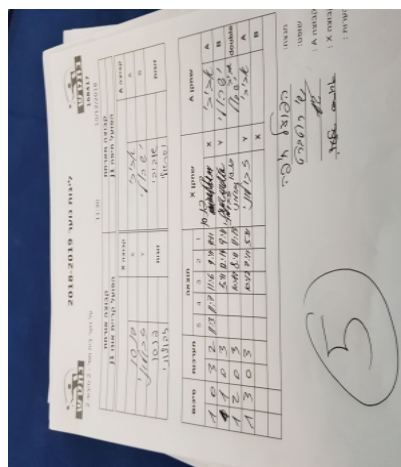

על נוער בית מס' 2 סיבוב 2

168417

11:30

10/12/2018

קבוצה אורחת			קבוצה מארחת		
אופק קריית אונו J1			הפועל חיפה J1		
אופק קריית אונו J1		קבוצה X	הפועל חיפה J1		קבוצה A
עידו פנסו	673	X	איתי אביבי	2284	A
אליה זבולוני	4523	Y	טל ישראלי	651	B
עידו פנסו	673	זוגות	איתי אביבי	2284	זוגות
אליה זבולוני	4523		טל ישראלי	651	

סכום	מערכות	תוצאה					שחקן X		שחקן A			
		5	4	3	2	1						
1	0	3	2	11/3	11/7	11/6	9/11	9/11	עידו פנסו	X	איתי אביבי	A
1	1	0	3			5/11	12/14	9/11	אליה זבולוני	Y	טל ישראלי	B
1	2	0	3			10/12	8/11	11/13	ע פנסו/א זבולוני	Db	א אביבי/ט ישראלי	Db
1	3	0	3			10/12	7/11	5/11	אליה זבולוני	Y	איתי אביבי	A
									עידו פנסו	X	טל ישראלי	B
1	3											