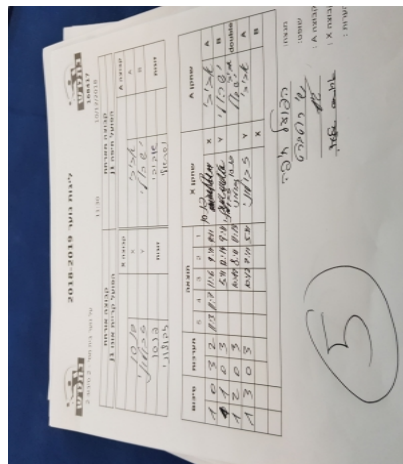

על נוער בית מסי - 2 סיבוב 2

168417

11:30

10/12/2018

קבוצה אורחת			קבוצה מארחת		
אופק קריית אונו J1			הפועל חיפה J1		
אופק קריית אונו J1		קבוצה X	הפועל חיפה J1		קבוצה A
4444 4444	673	X	איתי אביבי	2284	A
44444444 44444	4523	Y	טל ישראלי	651	B
עידו פנסו	673	זוגות	איתי אביבי	2284	זוגות
אליה זבולוני	4523		טל ישראלי	651	

סכום	מערות	תוצאה					שחקן X		שחקן A			
		5	4	3	2	1						
1	0	3	2	11/3	11/7	11/6	9/11	9/11	עידו פנסו	X	איתי אביבי	A
1	1	0	3			5/11	12/14	9/11	אליה זבולוני	Y	טל ישראלי	B
1	2	0	3			10/12	8/11	11/13	ע פנסו/א זבולוני	Db	א אביבי/ט ישראלי	Db
1	3	0	3			10/12	7/11	5/11	אליה זבולוני	Y	איתי אביבי	A
									עידו פנסו	X	טל ישראלי	B
1	3											