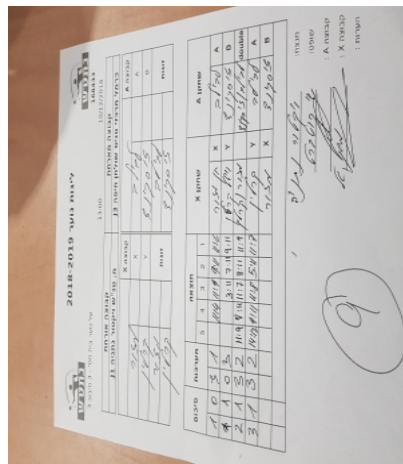

על נוער בית מס' 3 סיבוב 3

168433

13:00

10/12/2018

| קבוצה אורחת | | | קבוצה מארחת | | |
|-------------------------|------|---------|-------------------------------|------|---------|
| מ. טנ"ש ויקטור נתניה J1 | | | כרמל מרכזי טניס שולחן חיפה J3 | | |
| מ. טנ"ש ויקטור נתניה J1 | | קבוצה X | כרמל מרכזי טניס שולחן חיפה J3 | | קבוצה A |
| 44444 | 667 | X | שרון לבילב | 2252 | A |
| 44444 | 1033 | Y | יונתן זיסקינד | 1810 | B |
| חן מזור | 667 | זוגות | יונתן זיסקינד | 1810 | זוגות |
| ויטל קרלין | 1033 | | שרון לבילב | 2252 | |

| סכום | מערכות | תוצאה | | | | | שחקן X | | שחקן A | | | |
|----------|----------|-------|---|-------|------|------|--------|------|-----------------|----|-------------------|----|
| | | 5 | 4 | 3 | 2 | 1 | | | | | | |
| 1 | 0 | 3 | 1 | | 11/4 | 11/9 | 9/11 | 11/6 | חן מזור | X | שרון לבילב | A |
| 1 | 1 | 0 | 3 | | | 3/11 | 7/11 | 9/11 | ויטל קרלין | Y | יונתן זיסקינד | B |
| 2 | 1 | 3 | 2 | 14/12 | 8/11 | 11/7 | 8/11 | 11/9 | חן מזור/ו קרלין | Db | י זיסקינד/ש לבילב | Db |
| 3 | 1 | 3 | 2 | 14/12 | 9/11 | 11/8 | 5/11 | 11/7 | ויטל קרלין | Y | שרון לבילב | A |
| | | | | | | | | | חן מזור | X | יונתן זיסקינד | B |
| 3 | 1 | | | | | | | | | | | |